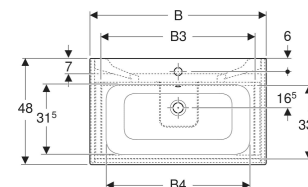

# Geberit Renova Plan Set Möbelwaschtisch schmaler Rand, mit Unterschrank, zwei Schubladen

## TECHNISCHE DATEN

Werkstoff

Sanitärkeramik /  
Hochverdichtete Dreischicht-  
Holzspanplatte

Schubladenbelastung max.

20 kg

Art.-Nr.	Farbe / Oberfläche	Hahnloch	Überlauf	B cm	B1 cm	B2 cm	B3 cm	B4 cm	Breite Waschtisch cm	H cm	T cm	VE1 St.
504.039.JK.1 Neu	Waschtisch: weiß Korpus, Front: lava / lackiert seidenmatt	mittig	sichtbar, symmetrisch	60	58.8	53.4	49.8	54	60	62.1	48	1