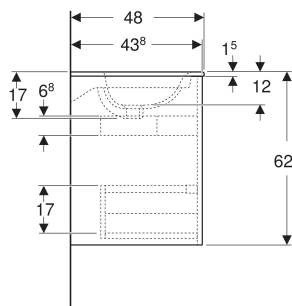

# Geberit Renova Plan Set Möbelwaschtisch schmaler Rand, mit Unterschrank, zwei Schubladen

## TECHNISCHE DATEN

Werkstoff

Sanitärkeramik /  
Hochverdichtete Dreischicht-  
Holzspanplatte

Schubladenbelastung max.

20 kg

Art.-Nr.	Farbe / Oberfläche	Hahnloch	Überlauf	B cm	B1 cm	B2 cm	B3 cm	B4 cm	Breite Waschtisch cm	H cm	T cm	VE1 St.
504.039.JK.1 Neu	Waschtisch: weiß Korpus, Front: lava / lackiert seidenmatt	mittig	sichtbar, symmetrisch	60	58.8	53.4	49.8	54	60	62.1	48	1