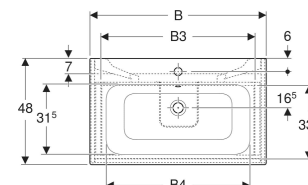

Geberit Renova Plan Set Möbelwaschtisch schmaler Rand, mit Unterschrank, zwei Schubladen

EIGENSCHAFTEN

- Holz aus nachhaltiger Forstwirtschaft mit zertifizierter Herkunft
- Wandhängend
- Mit zwei Schubladen
- Griffmulde zum Öffnen
- Schublade mit Selbsteinzug
- Schublade mit Geruchsverschlussausschnitt
- Erweiterter Serviceraum
- Seidenmatte Oberflächen mit Anti-Fingerabdruck-Beschichtung
- Feuchtigkeitsbeständig
- Vormontiert geliefert

TECHNISCHE DATEN

Werkstoff

Sanitärkeramik /
Hochverdichtete Dreischicht-
Holzspanplatte

Schubladenbelastung max.

20 kg

LIEFERUMFANG

- Möbelwaschtisch
- Unterschrank für Möbelwaschtisch
- Befestigungsmaterial
- Montageschablone

<i>Art.-Nr.</i>	<i>Farbe / Oberfläche</i>	<i>Hahnloch</i>	<i>Überlauf</i>	<i>B</i> cm	<i>B1</i> cm	<i>B2</i> cm	<i>B3</i> cm	<i>B4</i> cm	<i>Breite Waschtisch</i> cm	<i>H</i> cm	<i>T</i> cm	<i>VE1</i> St.
504.041.JK.8 Neu	Waschtisch: weiß / KeraTect Korpus, Front: lava / lackiert seidenmatt	mittig	sichtbar, symmetrisch	100	98.8	93.4	89.8	94	100	62.1	48	1