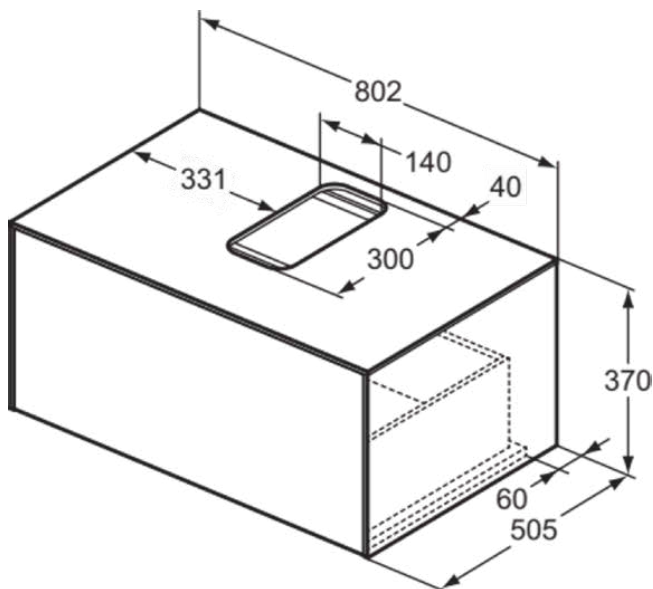

## T3929Y6

CONCA | Waschtisch-Unterschrank 802x505x370 mm in eiche hell furnier, 1 Schublade | Grifflos, Vollauszug, Push-to-open, SoftClosing, Vormontiert, Nachhaltig gewonnenes Holz, Echtholz furnier

### Allgemeine Informationen

|                            |                            |
|----------------------------|----------------------------|
| Produktkategorie:          | Möbel                      |
| Produktart:                | Waschtisch-Unterschrank    |
| Marke:                     | Ideal Standard             |
| Kollektion:                | CONCA                      |
| Designer:                  | Palomba Serafini Associati |
| Colour:                    | Y6 - Eiche Hell Furnier    |
| Oberflächenbeschaffenheit: | Matt                       |
| Höhe (mm):                 | 370                        |
| Breite (mm):               | 802                        |
| Ausladung (mm):            | 505                        |
| Befestigungsart:           | Befestigungsset            |
| Nettogewicht (kg):         | 31.20                      |
| EAN Code:                  | 8014140460121              |