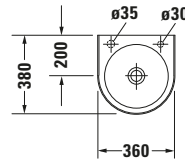

Handwaschbecken

Basis Angaben	
Langbezeichnung	Duravit Architec Handwaschbecken 360 mm Weiß Hochglanz, Hahnlochbank, Anzahl Hahnlöcher pro Waschplatz: 1 – 0766350008

Spezifikationen	
Farbe	
Farbwert	Weiß
Innenfarbe	Weiß
Aussenfarbe	Weiß
Glanzgrad	Hochglanz
Glanzgrad Innen	Hochglanz
Glanzgrad Außen	Hochglanz
Waschplatz	
Anzahl Hahnlöcher pro Waschplatz	1
Material	
Material	Keramik

Beschreibungstexte	
Ausschreibungstext	Duravit Architec Handwaschbecken Weiß Hochglanz 360 mm, Designer: Prof. Frank Huster, Sanitärkeramik, Wandhängend, Ohne Überlauf, Position Ablauf: Mitte, Von unten glasiert, Anzahl Becken: 1, Beckenform: Rund, Position Becken: Mitte, Position Hahnloch: Rechts, Weiß Hochglanz, Hahnlochbank, CE-Kennzeichen-1: EN 14688, EAN Nr.: 4021534278587, Artikelgewicht: 7,6 kg, Beckenbreite: 295 mm, Beckentiefe: 295 mm, Abmessungen (Breite / Länge x Tiefe / Breite x Höhe): 360 x 380 x 150 mm, Artikel Nr.: 0766350008

Features	
Waschplatz	
Hahnlochbank	✓
Waschtisch	
Von unten glasiert	✓

Logistik	
Artikelgewicht	7,6 kg

Passende Produkte	
Passende Artikel	
	Schaftventil # 005024 Universal

Weitere Informationen finden Sie hier