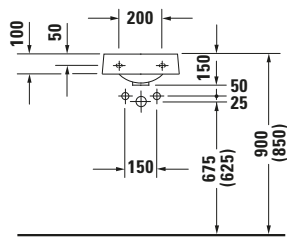

Handwaschbecken

Basis Angaben	
Langbezeichnung	Duravit Architec Handwaschbecken 360 mm Weiß Hochglanz, Hahnlochbank, Anzahl Hahnlöcher pro Waschplatz: 1 – 0766350008

Spezifikationen	
Farbe	
Farbwert	Weiß
Innenfarbe	Weiß
Aussenfarbe	Weiß
Glanzgrad	Hochglanz
Glanzgrad Innen	Hochglanz
Glanzgrad Außen	Hochglanz
Waschplatz	
Anzahl Hahnlöcher pro Waschplatz	1
Material	
Material	Keramik

Beschreibungstexte	
Ausschreibungstext	Duravit Architec Handwaschbecken Weiß Hochglanz 360 mm, Designer: Prof. Frank Huster, Sanitärkeramik, Wandhängend, Ohne Überlauf, Position Ablauf: Mitte, Von unten glasiert, Anzahl Becken: 1, Beckenform: Rund, Position Becken: Mitte, Position Hahnloch: Rechts, Weiß Hochglanz, Hahnlochbank, CE-Kennzeichen-1: EN 14688, EAN Nr.: 4021534278587, Artikelgewicht: 7,6 kg, Beckenbreite: 295 mm, Beckentiefe: 295 mm, Abmessungen (Breite / Länge x Tiefe / Breite x Höhe): 360 x 380 x 150 mm, Artikel Nr.: 0766350008

Features	
Waschplatz	
Hahnlochbank	✓
Waschtisch	
Von unten glasiert	✓

Logistik	
Artikelgewicht	7,6 kg

Passende Produkte	
Passende Artikel	
	Schaftventil # 005024 Universal

Weitere Informationen finden Sie hier