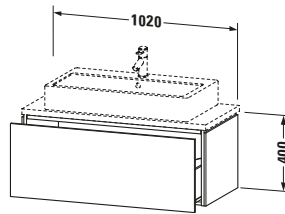

Konsolenwaschtischunterbau wandhängend

Basis Angaben	
Langbezeichnung	Duravit L-Cube Konsolenwaschtischunterbau wandhängend, Flanell Grau Hochglanz, Rechteckig, Anzahl Auszüge: 1, Tip-on Technik – LC580408989

Lieferumfang	
Montage	
Inkl. Befestigungsmaterial	✓
Technische Dokumentation	
Inkl. Montageanleitung	digital und gedruckt

Passende Produkte	
Passende Artikel	
	Raumsparsiphon # 005076 Universal
	Einrichtungssystem Set # UV0516 Universal

Spezifikationen	
Anzahl Auszüge	1
Für Anzahl Waschtische	1
Compact	✓
Montagegrad	Montiert

Logistik	
Artikelgewicht	28,2 kg
Verkaufsverpackung	
Art Verkaufsverpackung	Karton
Menge / Verkaufsverpackung	1 Stk.
Ab Werk verpackt	✓
Breite Verkaufsverpackung inkl. Artikel	540 mm
Höhe Verkaufsverpackung inkl. Artikel	1060 mm
Tiefe Verkaufsverpackung inkl. Artikel	510 mm
Gewicht Verkaufsverpackung inkl. Artikel	31,5 kg
Anzahl Packstücke	1

Notwendige Artikel	
	Konsolle # LC101C L-Cube
	Konsolle # LC105C L-Cube
	Konsolle # LC100C L-Cube
	Konsolle # LC104C L-Cube

Waschplatz	
Position Becken	Mitte

Montage	
Montageart	Konsolenmontage / Wandhängend / Wandmontage

Farbe	
Farbwert	Flanell Grau
Glanzgrad	Hochglanz

Front	
Farbwert Front	Flanell Grau
Glanzgrad Front	Hochglanz

Korpus	
Glanzgrad Korpus	Hochglanz
Material Korpus	Hochverdichtete MDF-Platte
Oberfläche Korpus	Lack

Griff	
Ausführung Griff	Grifflos

Features	
Tip-on Technik	✓
Einrichtungssystem	Optional
Selbsteinzug mit Dämpfung	✓

Weitere Informationen finden Sie hier	
https://pro.duravit.de/p/LC580408989