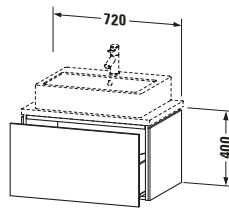

Konsolenwaschtischunterbau wandhängend

Basis Angaben	
Langbezeichnung	Duravit L-Cube Konsolenwaschtischunterbau wandhängend, Nussbaum Matt, Rechteckig, Anzahl Auszüge: 1, Tip-on Technik – LC580107979

Lieferumfang	
Montage	
Inkl. Befestigungsmaterial	✓
Technische Dokumentation	
Inkl. Montageanleitung	digital und gedruckt

Passende Produkte	
Passende Artikel	
	Raumsparsiphon # 005076 Universal
	Einrichtungssystem Set # UV0510 Universal

Spezifikationen	
Anzahl Auszüge	1
Für Anzahl Waschtische	1
Compact	✓
Montagegrad	Montiert
Waschplatz	
Position Becken	Mitte
Montage	
Montageart	Konsolenmontage / Wandhängend / Wandmontage
Farbe	
Farbwert	Nussbaum
Glanzgrad	Matt
Front	
Farbwert Front	Nussbaum
Glanzgrad Front	Matt
Korpus	
Glanzgrad Korpus	Matt
Material Korpus	Hochverdichtete Dreischicht-Holzspanplatte
Oberfläche Korpus	Dekor
Griff	
Ausführung Griff	Grifflos

Logistik	
Artikelgewicht	22,8 kg
Verkaufsverpackung	
Art Verkaufsverpackung	Karton
Menge / Verkaufsverpackung	1 Stk.
Ab Werk verpackt	✓
Breite Verkaufsverpackung inkl. Artikel	540 mm
Höhe Verkaufsverpackung inkl. Artikel	860 mm
Tiefe Verkaufsverpackung inkl. Artikel	510 mm
Gewicht Verkaufsverpackung inkl. Artikel	26,5 kg
Anzahl Packstücke	1

Notwendige Artikel	
	Konsole # LC101C L-Cube
	Konsole # LC105C L-Cube
	Konsole # LC100C L-Cube
	Konsole # LC104C L-Cube

Vermaßung	
Breite / Länge	720 mm
Höhe	400 mm
Tiefe / Breite	477 mm
Min. Wandabstand	20 mm