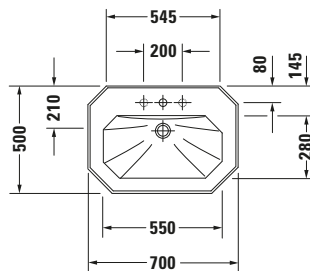

Waschtisch

Basis Angaben

Langbezeichnung	Duravit Serie 1930 Waschtisch 700 mm Weiß Hochglanz, Hahnlochbank, Anzahl Hahnlöcher pro Waschplatz: 1, Überlauf – 0438700000
-----------------	---

Spezifikationen

Farbe	
Farbwert	Weiß
Innenfarbe	Weiß
Außenfarbe	Weiß
Glanzgrad	Hochglanz
Glanzgrad Innen	Hochglanz
Glanzgrad Außen	Hochglanz
Überlauf	
Überlauf	✓
Waschplatz	
Anzahl Hahnlöcher pro Waschplatz	1
Material	
Material	Keramik

Features

Waschplatz	
Hahnlochbank	✓
Waschtisch	
Von unten glasiert	✓

Logistik

Artikelgewicht	23 kg
----------------	-------

Passende Produkte
Passende Artikel

	Push-open Ventil # 005052 Universal
	Standsäule # 085790 Serie 1930

Beschreibungstexte

Ausschreibungstext	Duravit Serie 1930 Waschtisch Weiß Hochglanz 700 mm, Designer: Duravit, Sanitärkeramik, Wandhängend, Überlauf, Position Ablauf: Mitte, Von unten glasiert, Anzahl Becken: 1, Beckenform: Oktogonal, Position Becken: Mitte, Position Hahnloch: Mitte, Weiß Hochglanz, Geeignet für Standsäule, Hahnlochbank, CE-Kennzeichen-1: EN 14688, EAN Nr.: 4021534084423, Artikelgewicht: 23 kg, Beckenbreite: 550 mm, Beckentiefe: 280 mm, Abmessungen (Breite / Länge x Tiefe / Breite x Höhe): 700 x 500 x 245 mm, Artikel Nr.: 0438700000
--------------------	--