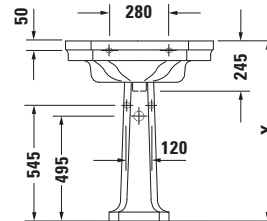

Waschtisch

Basis Angaben

Langbezeichnung	Duravit Serie 1930 Waschtisch 700 mm Weiß Hochglanz, Hahnlochbank, Anzahl Hahnlöcher pro Waschplatz: 1, Überlauf – 0438700000
-----------------	---

Spezifikationen

Features

Waschplatz	
Hahnlochbank	✓
Waschtisch	
Von unten glasiert	✓

Logistik

Artikelgewicht	23 kg
----------------	-------

Passende Produkte
Passende Artikel

	Push-open Ventil # 005052 Universal
	Standsäule # 085790 Serie 1930

Beschreibungstexte

Ausschreibungstext	Duravit Serie 1930 Waschtisch Weiß Hochglanz 700 mm, Designer: Duravit, Sanitärkeramik, Wandhängend, Überlauf, Position Ablauf: Mitte, Von unten glasiert, Anzahl Becken: 1, Beckenform: Oktogonal, Position Becken: Mitte, Position Hahnloch: Mitte, Weiß Hochglanz, Geeignet für Standsäule, Hahnlochbank, CE-Kennzeichen-1: EN 14688, EAN Nr.: 4021534084423, Artikelgewicht: 23 kg, Beckenbreite: 550 mm, Beckentiefe: 280 mm, Abmessungen (Breite / Länge x Tiefe / Breite x Höhe): 700 x 500 x 245 mm, Artikel Nr.: 0438700000
--------------------	--