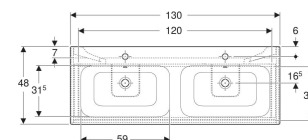

# Geberit Renova Plan Set Doppelmöbelwaschtisch schmaler Rand, mit Unterschrank, zwei Schubladen

## TECHNISCHE DATEN

Werkstoff	Sanitärkeramik / Hochverdichtete Dreischicht- Holzspanplatte
Schubladenbelastung max.	20 kg

## INFO

- Rohrbogengeruchsverschluss für Waschbecken, Raumsparmodell (Art.-Nr. 151.116.11.1) bitte zusätzlich bestellen

Art.-Nr.	Farbe / Oberfläche	Hahnloch	Überlauf	B cm	Breite Waschtisch cm	H cm	T cm	VE1 St.
504.042.PS.1 Neu	Waschtisch: weiß Korpus, Front: Eiche natur / Melamin Holzstruktur	links und rechts	sichtbar, symmetrisch	130	130	62.1	48	1