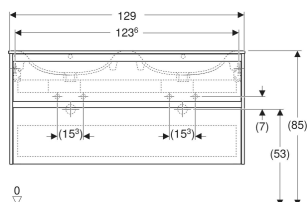

# Geberit Renova Plan Set Doppelmöbelwaschtisch schmaler Rand, mit Unterschrank, zwei Schubladen

## TECHNISCHE DATEN

Werkstoff	Sanitärkeramik / Hochverdichtete Dreischicht- Holzspanplatte
Schubladenbelastung max.	20 kg

## INFO

- Rohrbogengeruchsverschluss für Waschbecken, Raumsparmodell (Art.-Nr. 151.116.11.1) bitte zusätzlich bestellen

Art.-Nr.	Farbe / Oberfläche	Hahnloch	Überlauf	B cm	Breite Waschtisch cm	H cm	T cm	VE1 St.
504.042.PS.1 Neu	Waschtisch: weiß Korpus, Front: Eiche natur / Melamin Holzstruktur	links und rechts	sichtbar, symmetrisch	130	130	62.1	48	1