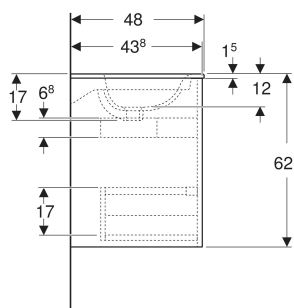

# Geberit Renova Plan Set Doppelmöbelwaschtisch schmaler Rand, mit Unterschrank, zwei Schubladen

## TECHNISCHE DATEN

Werkstoff	Sanitärkeramik / Hochverdichtete Dreischicht- Holzspanplatte
Schubladenbelastung max.	20 kg

## INFO

- Rohrbogengeruchsverschluss für Waschbecken, Raumsparmodell (Art.-Nr. 151.116.11.1) bitte zusätzlich bestellen

Art.-Nr.	Farbe / Oberfläche	Hahnloch	Überlauf	B cm	Breite Waschtisch cm	H cm	T cm	VE1 St.
504.042.PS.1 Neu	Waschtisch: weiß Korpus, Front: Eiche natur / Melamin Holzstruktur	links und rechts	sichtbar, symmetrisch	130	130	62.1	48	1