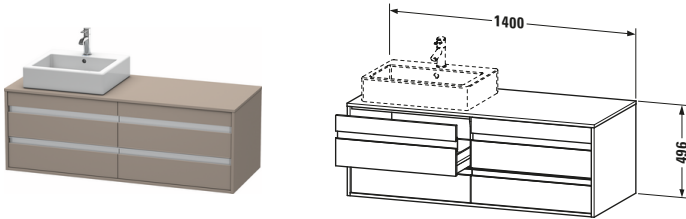

Konsolenwaschtischunterbau wandhängend

Basis Angaben	
Langbezeichnung	Duravit Ketho Konsolenwaschtischunterbau wandhängend, Basalt Matt, Rechteckig, Anzahl Ausschnitte: 1, Anzahl Schubkästen: 4 – KT6657L4343

Spezifikationen	
Anzahl Ausschnitte	1
Anzahl Schubkästen	4
Für Anzahl Waschtische	1
Montagegrad	Montiert
Waschplatz	
Position Becken	Links
Montage	
Montageart	Wandhängend / Wandmontage
Farbe	
Farbwert	Basalt
Glanzgrad	Matt
Front	
Farbwert Front	Basalt
Glanzgrad Front	Matt
Korpus	
Glanzgrad Korpus	Matt
Material Korpus	Hochverdichtete Dreischicht-Holzspanplatte
Oberfläche Korpus	Dekor
Konsole	
Farbwert Konsole	Basalt
Glanzgrad Konsole	Matt
Material Konsole	Hochverdichtete Dreischicht-Holzspanplatte
Oberfläche Konsole	Dekor
Griff	
Ausführung Griff	Griffleiste
Anzahl Griffe	4
Farbwert Griff	Silber

Features	
Selbsteinzug mit Dämpfung	✓
Siphonausschnitt	✓
Schürze	✓
Hahnlochbohrungen möglich	✓

Lieferumfang	
Inkl. Konsolenplatte	✓
Montage	
Inkl. Befestigungsmaterial	✓
Technische Dokumentation	
Inkl. Montageanleitung	digital und gedruckt

Vermaßung	
Breite / Länge	1400 mm
Höhe	496 mm
Tiefe / Breite	550 mm
Min. Wandabstand	0 mm

Passende Produkte	
Passende Artikel	
	Raumsparsiphon # 005076 Universal

Weitere Informationen finden Sie hier

<https://pro.duravit.de/p/KT6657L4343>