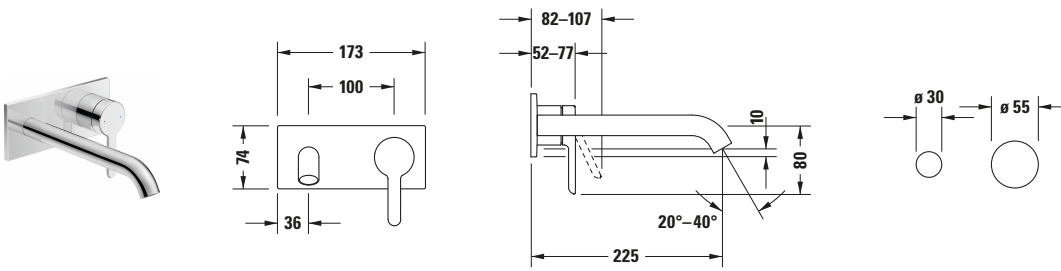

**Einhebel-Waschtischmischer**

**Basis Angaben**

Langbezeichnung	Duravit C.1 Einhebel-Waschtischmischer Chrom Hochglanz – C11070004010
-----------------	---

**Spezifikationen**

<b>Montage</b>	
Montageart	Unterputz
Temperaturregelung	Keramikmischsystem
Auslauf	Strahlformer mit Kippfunktion
Durchflussmenge (3 bar)	5 l/min
Geräuschklasse	I
Strahlart	Normalstrahl
Min. empfohlener Betriebsdruck	1 bar
Max. empfohlener Betriebsdruck	5 bar
<b>Spülung</b>	
Unified Water Label (UWL) Klasse	1
<b>Farbe</b>	
Farbwert	Chrom
Glanzgrad	Hochglanz
<b>Bedienung</b>	
Bedienungsart	Mechanisch
<b>Relevante Zertifikate</b>	
Unified Water Label (UWL) Klasse	1

**Features**

Geeignet für Durchlauferhitzer	✓
Griffvariante	Hebelgriff

**Lieferumfang**

Inkl. Sichtteile	✓
------------------	---

**Logistik**

Artikelgewicht	1,05 kg
----------------	---------

**Passende Produkte**

<b>Notwendige Artikel</b>	
	Grundkörper # GK1900002000 Brausen und Zubehör

**Vermaßung**

Höhe	74 mm
Ausladung	225 mm

**Beschreibungstexte**

Ausschreibungstext	Duravit C.1 Einhebel-Waschtischmischer Chrom Hochglanz, Designer: Kurt Merki Jr., Chrom Hochglanz, Oberflächenbehandlung: Verchromt, Form: Rund, Strahlart: Normalstrahl, Griffvariante: Hebelgriff, Bedienungsart: Mechanisch, Auslauf: Strahlformer mit Kippfunktion, Technisches Feature: AirPlus, AquaControl, Durchflussmenge (3 bar): 5 l/min, Min. Empfohlener Betriebsdruck: 1 bar, Temperaturregelung: Keramikmischsystem, Geeignet für Durchlauferhitzer, Anschlussart Wasseranschluss: Grundkörper, EAN Nr.: 7612158491918, Artikelgewicht: 1,05 kg, Ausladung: 225 mm, Abmessungen (Breite / Länge x Tiefe / Breite x Höhe): 173 x 225 x 74 mm, Artikel Nr.: C11070004010, Geräuschkategorie: I
--------------------	---