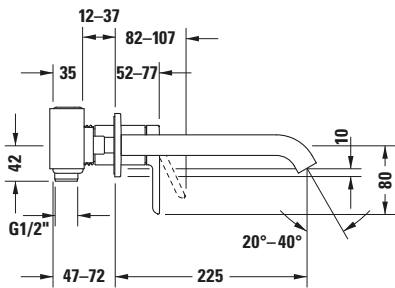

**Einhebel-Waschtischmischer**

**Basis Angaben**

Langbezeichnung	Duravit C.1 Einhebel-Waschtischmischer Chrom Hochglanz – C11070004010
-----------------	---

**Spezifikationen**

<b>Montage</b>	
Montageart	Unterputz
Temperaturregelung	Keramikmischsystem
Auslauf	Strahlformer mit Kippfunktion
Durchflussmenge (3 bar)	5 l/min
Geräuschklasse	I
Strahlart	Normalstrahl
Min. empfohlener Betriebsdruck	1 bar
Max. empfohlener Betriebsdruck	5 bar
<b>Spülung</b>	
Unified Water Label (UWL) Klasse	1
<b>Farbe</b>	
Farbwert	Chrom
Glanzgrad	Hochglanz
<b>Bedienung</b>	
Bedienungsart	Mechanisch
<b>Relevante Zertifikate</b>	
Unified Water Label (UWL) Klasse	1

**Features**

Geeignet für Durchlauferhitzer	✓
Griffvariante	Hebelgriff

**Lieferumfang**

Inkl. Sichtteile	✓
------------------	---

**Logistik**

Artikelgewicht	1,05 kg
----------------	---------

**Passende Produkte**

<b>Notwendige Artikel</b>	
	Grundkörper # GK1900002000 Brausen und Zubehör

**Vermaßung**

Höhe	74 mm
Ausladung	225 mm

**Beschreibungstexte**

Ausschreibungstext	Duravit C.1 Einhebel-Waschtischmischer Chrom Hochglanz, Designer: Kurt Merki Jr., Chrom Hochglanz, Oberflächenbehandlung: Verchromt, Form: Rund, Strahlart: Normalstrahl, Griffvariante: Hebelgriff, Bedienungsart: Mechanisch, Auslauf: Strahlformer mit Kippfunktion, Technisches Feature: AirPlus, AquaControl, Durchflussmenge (3 bar): 5 l/min, Min. Empfohlener Betriebsdruck: 1 bar, Temperaturregelung: Keramikmischsystem, Geeignet für Durchlauferhitzer, Anschlussart Wasseranschluss: Grundkörper, EAN Nr.: 7612158491918, Artikelgewicht: 1,05 kg, Ausladung: 225 mm, Abmessungen (Breite / Länge x Tiefe / Breite x Höhe): 173 x 225 x 74 mm, Artikel Nr.: C11070004010, Geräuschkategorie: I
--------------------	---