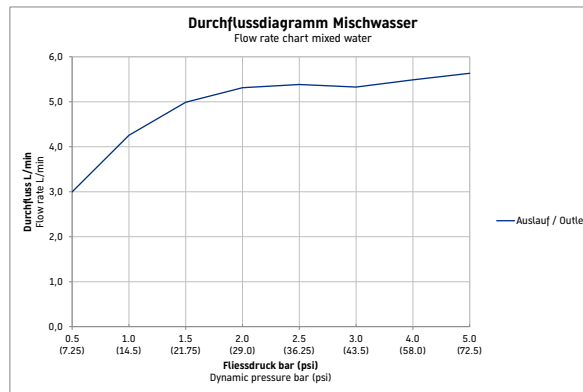

**Einhebel-Waschtischmischer**

**Basis Angaben**

Langbezeichnung	Duravit C.1 Einhebel-Waschtischmischer Chrom Hochglanz – C11070004010
-----------------	---

**Spezifikationen**

<b>Montage</b>	
Montageart	Unterputz
Temperaturregelung	Keramikmischsystem
Auslauf	Strahlformer mit Kippfunktion
Durchflussmenge (3 bar)	5 l/min
Geräuschklasse	I
Strahlart	Normalstrahl
Min. empfohlener Betriebsdruck	1 bar
Max. empfohlener Betriebsdruck	5 bar
<b>Spülung</b>	
Unified Water Label (UWL) Klasse	1
<b>Farbe</b>	
Farbwert	Chrom
Glanzgrad	Hochglanz
<b>Bedienung</b>	
Bedienungsart	Mechanisch
<b>Relevante Zertifikate</b>	
Unified Water Label (UWL) Klasse	1

**Features**

Geeignet für Durchlauferhitzer	✓
Griffvariante	Hebelgriff

**Lieferumfang**

Inkl. Sichtteile	✓
------------------	---

**Logistik**

Artikelgewicht	1,05 kg
----------------	---------

**Passende Produkte**

<b>Notwendige Artikel</b>	
	Grundkörper # GK1900002000 Brausen und Zubehör

**Vermaßung**

Höhe	74 mm
Ausladung	225 mm

**Beschreibungstexte**

Ausschreibungstext	Duravit C.1 Einhebel-Waschtischmischer Chrom Hochglanz, Designer: Kurt Merki Jr., Chrom Hochglanz, Oberflächenbehandlung: Verchromt, Form: Rund, Strahlart: Normalstrahl, Griffvariante: Hebelgriff, Bedienungsart: Mechanisch, Auslauf: Strahlformer mit Kippfunktion, Technisches Feature: AirPlus, AquaControl, Durchflussmenge (3 bar): 5 l/min, Min. Empfohlener Betriebsdruck: 1 bar, Temperaturregelung: Keramikmischsystem, Geeignet für Durchlauferhitzer, Anschlussart Wasseranschluss: Grundkörper, EAN Nr.: 7612158491918, Artikelgewicht: 1,05 kg, Ausladung: 225 mm, Abmessungen (Breite / Länge x Tiefe / Breite x Höhe): 173 x 225 x 74 mm, Artikel Nr.: C11070004010, Geräuschkategorie: I
--------------------	---