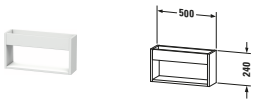

Wandregal

Basis Angaben	
Langbezeichnung	Duravit Ketho Wandregal, Weiß Matt, Eckig – KT253701818
Artikel Nr.	KT253701818

Spezifikationen	
Anzahl offener Fächer	1
Oberfläche	Dekor
Oberflächenbehandlung	Direktbeschichtet
Ablage	
Anzahl Ablageflächen	1
Montage	
Montageart	Wandhängend / Wandmontage
Farbe	
Farbwert	Weiß
Glanzgrad	Matt
Material	
Material	Hochverdichtete Dreischicht-Holzspanplatte

Vermaßung	
Breite / Länge	500 mm
Min. Variable Breite / Länge	0 mm
Max. Variable Breite / Länge	0 mm
Höhe	240 mm
Tiefe / Breite	135 mm

Weitere Informationen finden Sie hier

https://pro.duravit.de/p/KT253701818