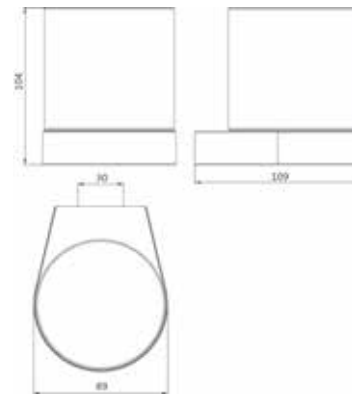

## PRODUKTINFORMATION

Sensor-Seifenspender, mit Stülpbecher aus satiniertem Kristallglas, Füllmenge: ca. 155 ml. Per Micro-USB aufladbarer Lithium-Ionen-Akku. Ein- und ausschaltbar. chrom

Art.-Nr.2721 001 02