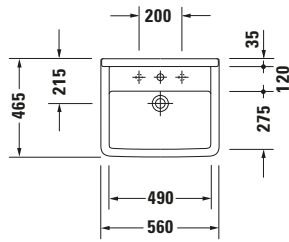

### Basis Angaben

Langbezeichnung	Duravit Starck 3 Einbauwaschtisch 560 mm Weiß Hochglanz, Hahnlochbank, Anzahl Hahnlöcher pro Waschplatz: 1, Überlauf – 0302560000
-----------------	---