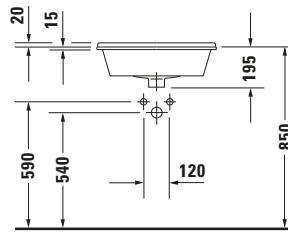

Starck 3 # 0302560000

Design by Philippe Starck

Einbauwaschtisch

Basis Angaben

Langbezeichnung	Duravit Starck 3 Einbauwaschtisch 560 mm Weiß Hochglanz, Hahnlochbank, Anzahl Hahnlöcher pro Waschplatz: 1, Überlauf – 0302560000

Spezifikationen

Farbe

Farbwert	Weiß
Innenfarbe	Weiß
Aussenfarbe	Weiß
Glanzgrad	Hochglanz
Glanzgrad Innen	Hochglanz
Glanzgrad Außen	Hochglanz

Überlauf

Überlauf	✓

Waschplatz

Anzahl Hahnlöcher pro Waschplatz	1

Material

Material	Keramik

Features

Waschplatz

Hahnlochbank	✓

Logistik

Artikelgewicht	14 kg

Passende Produkte

Passende Artikel

	Push-open Ventil # 005052 Universal

Beschreibungstexte

Ausschreibungstext	Duravit Starck 3 Einbauwaschtisch Weiß Hochglanz 560 mm, Designer: Philippe Starck, Sanitärkeramik, Einbau von oben, Überlauf, Position Ablauf: Mitte, Anzahl Becken: 1, Beckenform: Rechteckig, Position Becken: Mitte, Position Hahnloch: Mitte, Weiß Hochglanz, Geeignet für Möbel, Hahnlochbank, CE-Kennzeichen-1: EN 14688, EAN Nr.: 4021534223297, Artikelgewicht: 14 kg, Beckenbreite: 490 mm, Beckentiefe: 275 mm, Abmessungen (Breite / Länge x Tiefe / Breite x Höhe): 560 x 465 x 230 mm, Artikel Nr.: 0302560000