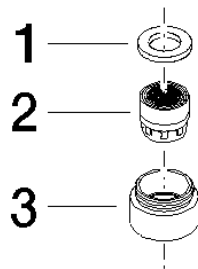

Luftsprudler M18x1 7,0 l/min. - Schwarz matt

ERSATZTEILE

90 23 01 068 01 Produktversion ab 01.04.2025

Luftsprudler M18x1 7,0 l/min. - Schwarz matt

ERSATZTEILE

90 23 01 068 01 Produktversion ab 01.04.2025

90 23 01 068 01 Produktversion ab 01.04.2025

Ersatzteile für die
anderen
Oberflächenvarianten
finden Sie hier:
Chrom

Ersatzteilstückliste

Nr.	Artikelnummer	Benennung	Verbaumenge	Lieferzeit
1	90 14 05 020 00 90	Dichtung 16,7 x 10,0 x 2,0 mm -	1,00	2
2	90 29 03 057 00 90	Luftsprudlereinsatz -	1,00	2
3	09 23 01 068-33	Luftsprudlerhülse Ø 21 x 13 mm - Schwarz matt	1,00	30