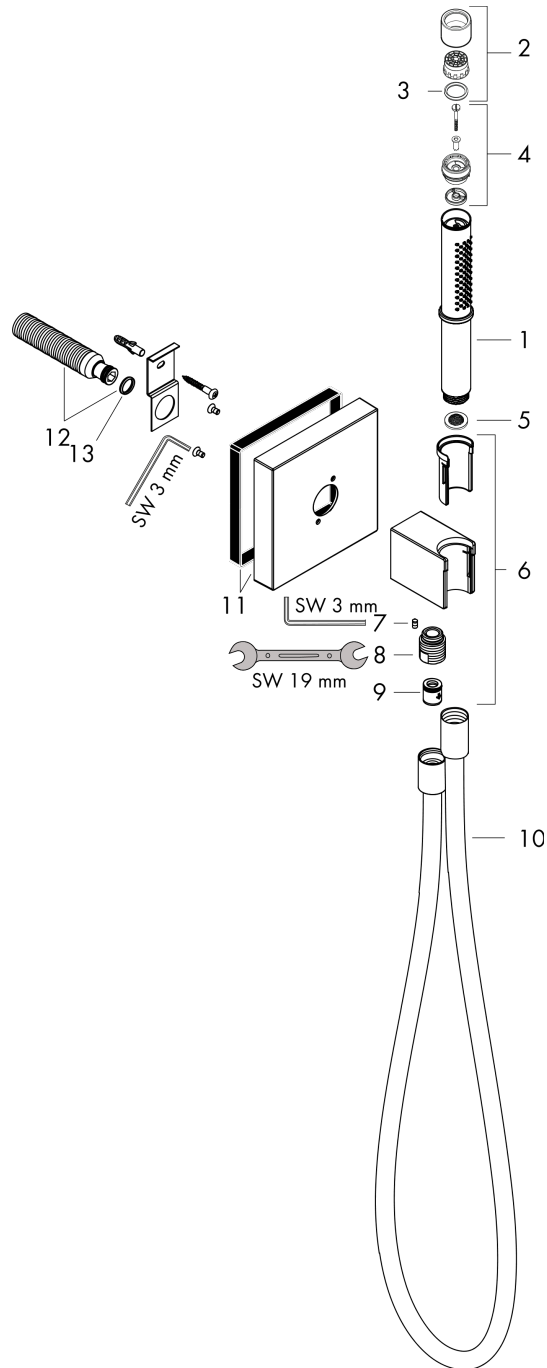

##### Merkmale

- besteht aus: Portereinheit, Stabhandbrause, Brausenhalter, Brausenschlauch
- Brausekopfgrösse: 68 x 24 mm
- integrierte Brausehalterfunktion
- Strahlart: Rain, MonoRain
- Maximale Durchflussmenge bei 3 bar: 16,2 l/min
- Mindestfliessdruck: 1 bar
- für Brausenschläuche mit beidseitig konischer oder zylindrischer Mutter
- Rückflussverhinderer
- Wandbefestigung: Schraubbefestigung
- ausspülbare Siebdichtung
- bei Installation in direktem Verbund (10mm Abstand) wird die Nutzung des Grundkörpers # 28486180 empfohlen
- bei Installation in direktem Verbund (10 mm Abstand) zur optimalen Bedienung nur die horizontale Montage empfohlen
- bei losgelöster Installation (Abstand grösser 10mm) ist kein Grundkörper erforderlich

#### Maßzeichnung

**AXOR Starck**

**Portereinheit 120/120 mit Stabhandbrause 2jet und Brausenschlauch**

Oberfläche: **Brushed Bronze** Artikelnummer: **12626140**

**Durchflussdiagramm**

Die Verbrauchswerte wurden praxisnah mit den dazugehörigen Armaturen (Thermostat/Mischer/Unterputzventil) gemessen.

**AXOR Starck**  
**Portereinheit 120/120 mit Stabhandbrause 2jet und Brausenschlauch**  
 Oberfläche: **Brushed Bronze** Artikelnummer: **12626140**

Explosionszeichnung

Baujahr: >11/16

## AXOR Starck

Portereinheit 120/120 mit Stabhandbrause 2jet und Brausenschlauch

Oberfläche: **Brushed Bronze** Artikelnummer: **12626140**