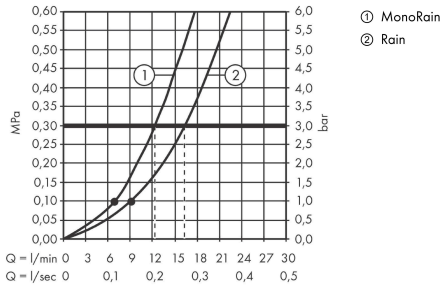

#### Maßzeichnung

**AXOR Starck**

**Portereinheit 120/120 mit Stabhandbrause 2jet und Brausenschlauch**

Oberfläche: **Brushed Bronze** Artikelnummer: **12626140**

**Durchflussdiagramm**

Die Verbrauchswerte wurden praxisnah mit den dazugehörigen Armaturen (Thermostat/Mischer/Unterputzventil) gemessen.