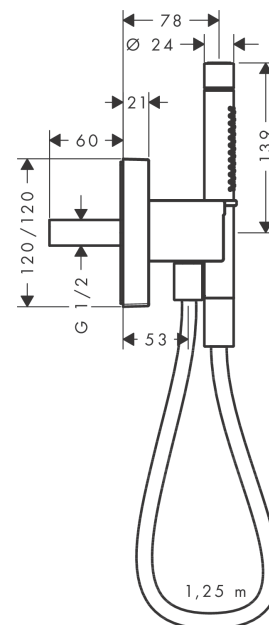

##### Merkmale

- besteht aus: Portereinheit, Stabhandbrause, Brausenhalter, Brausenschlauch
- Brausekopfgrösse: 68 x 24 mm
- integrierte Brausehalterfunktion
- Strahlart: Rain, MonoRain
- Maximale Durchflussmenge bei 3 bar: 16,2 l/min
- Mindestfliessdruck: 1 bar
- für Brausenschläuche mit beidseitig konischer oder zylindrischer Mutter
- Rückflussverhinderer
- Wandbefestigung: Schraubbefestigung
- ausspülbare Siebdichtung
- bei Installation in direktem Verbund (10mm Abstand) wird die Nutzung des Grundkörpers # 28486180 empfohlen
- bei Installation in direktem Verbund (10 mm Abstand) zur optimalen Bedienung nur die horizontale Montage empfohlen
- bei losgelöster Installation (Abstand grösser 10mm) ist kein Grundkörper erforderlich

#### Produktabbildung

#### Maßzeichnung

**AXOR Starck**

**Portereinheit 120/120 mit Stabhandbrause 2jet und Brausenschlauch**

Oberfläche: **Brushed Bronze** Artikelnummer: **12626140**

**Durchflussdiagramm**

Die Verbrauchswerte wurden praxisnah mit den dazugehörigen Armaturen (Thermostat/Mischer/Unterputzventil) gemessen.

**AXOR Starck**  
**Portereinheit 120/120 mit Stabhandbrause 2jet und Brausenschlauch**  
 Oberfläche: **Brushed Bronze** Artikelnummer: **12626140**

Explosionszeichnung

Baujahr: >11/16