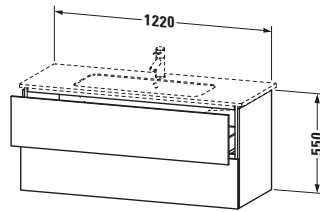

Waschtischunterbau wandhängend

Basis Angaben	
Langbezeichnung	Duravit L-Cube Waschtischunterbau wandhängend, Betongrau Matt, Rechteckig, Anzahl Schubkästen: 2, Tip-on Technik – LC624300707

Lieferumfang	
Montage	
Inkl. Befestigungsmaterial	✓
Technische Dokumentation	
Inkl. Montageanleitung	digital und gedruckt

Logistik	
Artikelgewicht	36,27 kg
Verkaufsverpackung	
Art Verkaufsverpackung	Karton
Menge / Verkaufsverpackung	1 Stk.
Ab Werk verpackt	✓
Breite Verkaufsverpackung inkl. Artikel	615 mm
Höhe Verkaufsverpackung inkl. Artikel	1260 mm
Tiefe Verkaufsverpackung inkl. Artikel	550 mm
Gewicht Verkaufsverpackung inkl. Artikel	42 kg
Anzahl Packstücke	1