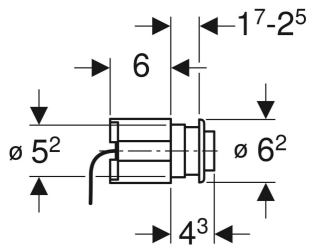

Geberit Drücker für WC-Steuerung mit pneumatischer Spülauslösung, 1-Mengen-Spülung

Art.-Nr.	Farbe / Oberfläche	Werkstoff	Modell	VE1 St.	VE2 St.
241.199.21.1	chrom / glänzend	Kunststoff	1-Mengen-Spülung	1	10