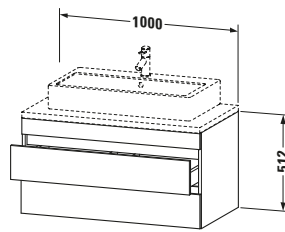

Konsolenwaschtischunterbau wandhängend

Basis Angaben	
Langbezeichnung	Duravit DuraStyle Konsolenwaschtischunterbau wandhängend, Nussbaum Matt, Rechteckig, Anzahl Schubkästen: 2 – DS531907979

Lieferumfang	
Montage	
Inkl. Befestigungsmaterial	✓
Technische Dokumentation	
Inkl. Montageanleitung	digital und gedruckt

Passende Produkte	
Passende Artikel	
	Raumsparsiphon # 005076 Universal
	Inneneinteilung # UV9846 Universal

Spezifikationen	
Anzahl Schubkästen	2
Für Anzahl Waschtische	1
Montagegrad	Montiert
Waschplatz	
Position Becken	Mitte
Montage	
Montageart	Konsolenmontage / Wandhängend / Wandmontage
Farbe	
Farbwert	Nussbaum
Glanzgrad	Matt
Front	
Farbwert Front	Nussbaum
Glanzgrad Front	Matt
Korpus	
Glanzgrad Korpus	Matt
Material Korpus	Hochverdichtete Dreischicht-Holzspanplatte
Oberfläche Korpus	Dekor
Griff	
Ausführung Griff	Grifflos

Logistik	
Artikelgewicht	27,5 kg
Verkaufsverpackung	
Art Verkaufsverpackung	Karton
Menge / Verkaufsverpackung	1 Stk.
Ab Werk verpackt	✓
Breite Verkaufsverpackung inkl. Artikel	670 mm
Höhe Verkaufsverpackung inkl. Artikel	1070 mm
Tiefe Verkaufsverpackung inkl. Artikel	630 mm
Gewicht Verkaufsverpackung inkl. Artikel	34,5 kg
Anzahl Packstücke	1

Notwendige Artikel	
	Konsole # DS103C DuraStyle
	Konsole # DS107C DuraStyle
	Konsole # DS102C DuraStyle
	Konsole # DS106C DuraStyle

Vermaßung	
Breite / Länge	1000 mm
Höhe	512 mm
Tiefe / Breite	548 mm
Min. Wandabstand	20 mm

Weitere Informationen finden Sie hier

<https://pro.duravit.de/p/DS531907979>