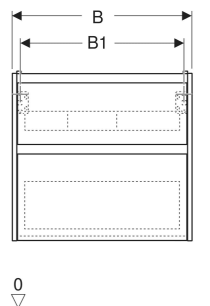

# Geberit Renova Plan Unterschrank für Waschtisch, mit zwei Schubladen

## TECHNISCHE DATEN

Werkstoff	Hochverdichtete Dreischicht-Holzspanplatte
Schubladenbelastung max.	20 kg

Art.-Nr.	Farbe / Oberfläche	B cm	B1 cm	B2 cm	Breite Waschtisch cm	H cm	T cm	T1 cm	Geruchsverschlussausschnitt	VE1 St.
504.027.DB.1 * Neu	sandgrau / lackiert seidenmatt	59.5	54.1	50.3	65	60.6	44.6	33.1	mittig	1