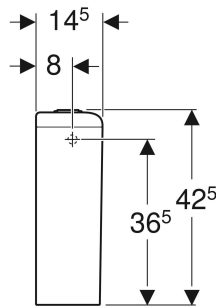

Geberit iCon AP-Spülkasten aufgesetzt, eckiges Design, 2-Mengen-Spülung, Wasseranschluss seitlich oder unten

VERWENDUNGSZWECKE

- Für Wasseranschlüsse 3/8"
- Für aufgesetzte Montage

- Wasseranschluss seitlich oder unten
- Typ 1, Vollmenge 6 l, nach EN 997

Kleine Spülmenge
Einstellbereich
Werkstoff

3 / 4 l

Sanitärkeramik

EIGENSCHAFTEN

- 2-Mengen-Spülung

TECHNISCHE DATEN

Spülmenge Werkseinstellung

6 / 3 l

LIEFERUMFANG

- Innengarnitur

Art.-Nr.	Farbe / Oberfläche	B cm	H cm	T cm	Modell	VE1 St.	VE2 St.
228950600	weiß / KeraTect	37.5	42.5	14.5	2-Mengen-Spülung	1	24