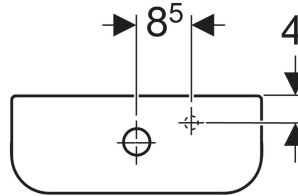

Geberit iCon AP-Spülkasten aufgesetzt, eckiges Design, 2-Mengen-Spülung, Wasseranschluss seitlich oder unten

VERWENDUNGSZWECKE

- Für Wasseranschlüsse 3/8"
- Für aufgesetzte Montage

- Wasseranschluss seitlich oder unten
- Typ 1, Vollmenge 6 l, nach EN 997

Kleine Spülmenge
Einstellbereich
Werkstoff

3 / 4 l

Sanitärkeramik

EIGENSCHAFTEN

- 2-Mengen-Spülung

TECHNISCHE DATEN

Spülmenge Werkseinstellung

6 / 3 l

LIEFERUMFANG

- Innengarnitur

Art.-Nr.	Farbe / Oberfläche	B cm	H cm	T cm	Modell	VE1 St.	VE2 St.
228950600	weiß / KeraTect	37.5	42.5	14.5	2-Mengen-Spülung	1	24