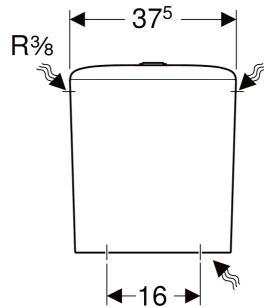

Geberit iCon AP-Spülkasten aufgesetzt, eckiges Design, 2-Mengen-Spülung, Wasseranschluss seitlich oder unten

VERWENDUNGSZWECKE

- Für Wasseranschlüsse 3/8"
- Für aufgesetzte Montage

- Wasseranschluss seitlich oder unten
- Typ 1, Vollmenge 6 l, nach EN 997

Kleine Spülmenge
Einstellbereich
Werkstoff

3 / 4 l

Sanitärkeramik

EIGENSCHAFTEN

- 2-Mengen-Spülung

TECHNISCHE DATEN

Spülmenge Werkseinstellung

6 / 3 l

LIEFERUMFANG

- Innengarnitur

Art.-Nr.	Farbe / Oberfläche	B cm	H cm	T cm	Modell	VE1 St.	VE2 St.
228950600	weiß / KeraTect	37.5	42.5	14.5	2-Mengen-Spülung	1	24