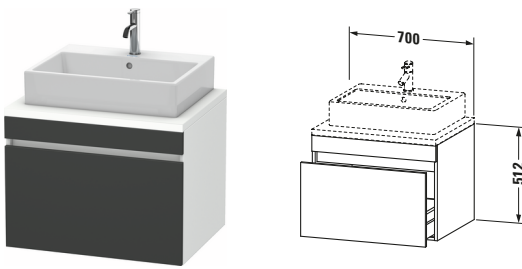

Konsolenwaschtischunterbau wandhängend

Basis Angaben	
Langbezeichnung	Duravit DuraStyle Konsolenwaschtischunterbau wandhängend, Graphit Matt, Rechteckig, Anzahl Auszüge: 1 – DS531104918

Spezifikationen	
Anzahl Auszüge	1
Für Anzahl Waschtische	1
Montagegrad	Montiert

Waschplatz	
Position Becken	Mitte

Montage	
Montageart	Konsolenmontage / Wandhängend / Wandmontage

Farbe	
Farbwert	Graphit
Glanzgrad	Matt

Front	
Farbwert Front	Graphit
Glanzgrad Front	Matt

Korpus	
Glanzgrad Korpus	Matt
Material Korpus	Hochverdichtete Dreischicht-Holzspanplatte
Oberfläche Korpus	Dekor
Griff	
Ausführung Griff	Grifflos

Features	
Inneneinteilung	Optional
Selbsteinzug mit Dämpfung	✓

Lieferumfang	
Montage	
Inkl. Befestigungsmaterial	✓
Technische Dokumentation	
Inkl. Montageanleitung	digital und gedruckt

Logistik	
Artikelgewicht	22,1 kg
Verkaufsverpackung	
Art Verkaufsverpackung	Karton
Menge / Verkaufsverpackung	1 Stk.
Ab Werk verpackt	✓
Breite Verkaufsverpackung inkl. Artikel	721 mm
Höhe Verkaufsverpackung inkl. Artikel	760 mm
Tiefe Verkaufsverpackung inkl. Artikel	625 mm
Gewicht Verkaufsverpackung inkl. Artikel	28,5 kg
Anzahl Packstücke	1

Vermaßung	
Breite / Länge	700 mm
Höhe	512 mm
Tiefe / Breite	548 mm
Min. Wandabstand	20 mm

Passende Produkte	
Passende Artikel	
	Raumsparsiphon # 005076 Universal
	Inneneinteilung # UV9846 Universal

Notwendige Artikel	
	Konsole # DS103C DuraStyle
	Konsole # DS107C DuraStyle
	Konsole # DS102C DuraStyle
	Konsole # DS106C DuraStyle