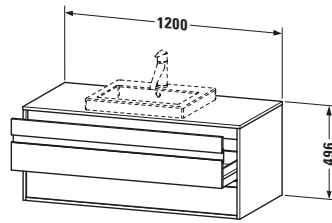

**Konsolenwaschtischunterbau wandhängend**

Basis Angaben	
Langbezeichnung	Duravit Ketho Konsolenwaschtischunterbau wandhängend, Basalt Matt, Rechteckig, Anzahl Ausschnitte: 1, Anzahl Schubkästen: 2 – KT675604343

Features	
Selbsteinzug mit Dämpfung	✓
Siphonausschnitt	✓
Schürze	✓
Hahnlochbohrungen möglich	✓

Weitere Informationen finden Sie hier

<https://pro.duravit.de/p/KT675604343>

Spezifikationen	
Anzahl Ausschnitte	1
Anzahl Schubkästen	2
Für Anzahl Waschtische	1
Montagegrad	Montiert
Waschplatz	
Position Becken	Mitte
Montage	
Montageart	Wandhängend / Wandmontage
Farbe	
Farbwert	Basalt
Glanzgrad	Matt
Front	
Farbwert Front	Basalt
Glanzgrad Front	Matt
Korpus	
Glanzgrad Korpus	Matt
Material Korpus	Hochverdichtete Dreischicht-Holzspanplatte
Oberfläche Korpus	Dekor
Konsole	
Farbwert Konsole	Basalt
Glanzgrad Konsole	Matt
Material Konsole	Hochverdichtete Dreischicht-Holzspanplatte
Oberfläche Konsole	Dekor
Griff	
Ausführung Griff	Griffleiste
Anzahl Griffe	2
Farbwert Griff	Silber

Lieferumfang	
Inkl. Konsolenplatte	✓
Montage	
Inkl. Befestigungsmaterial	✓
Technische Dokumentation	
Inkl. Montageanleitung	digital und gedruckt

Logistik	
Artikelgewicht	44,5 kg
Verkaufsverpackung	
Art Verkaufsverpackung	Karton
Menge / Verkaufsverpackung	1 Stk.
Ab Werk verpackt	✓
Breite Verkaufsverpackung inkl. Artikel	612 mm
Höhe Verkaufsverpackung inkl. Artikel	1240 mm
Tiefe Verkaufsverpackung inkl. Artikel	547 mm
Gewicht Verkaufsverpackung inkl. Artikel	50 kg
Anzahl Packstücke	1

Vermaßung	
Breite / Länge	1200 mm
Höhe	496 mm
Tiefe / Breite	550 mm
Min. Wandabstand	0 mm

Passende Produkte	
Passende Artikel	
	Raumsparsiphon # 005076 Universal