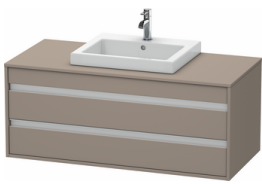

**Konsolenwaschtischunterbau wandhängend**

Basis Angaben	
Langbezeichnung	Duravit Ketho Konsolenwaschtischunterbau wandhängend, Basalt Matt, Rechteckig, Anzahl Ausschnitte: 1, Anzahl Schubkästen: 2 – KT675604343

Features	
Selbsteinzug mit Dämpfung	✓
Siphonausschnitt	✓
Schürze	✓
Hahnlochbohrungen möglich	✓

Weitere Informationen finden Sie hier

<https://pro.duravit.de/p/KT675604343>

Spezifikationen	
Anzahl Ausschnitte	1
Anzahl Schubkästen	2
Für Anzahl Waschtische	1
Montagegrad	Montiert
Waschplatz	
Position Becken	Mitte
Montage	
Montageart	Wandhängend / Wandmontage
Farbe	
Farbwert	Basalt
Glanzgrad	Matt
Front	
Farbwert Front	Basalt
Glanzgrad Front	Matt
Korpus	
Glanzgrad Korpus	Matt
Material Korpus	Hochverdichtete Dreischicht-Holzspanplatte
Oberfläche Korpus	Dekor
Konsole	
Farbwert Konsole	Basalt
Glanzgrad Konsole	Matt
Material Konsole	Hochverdichtete Dreischicht-Holzspanplatte
Oberfläche Konsole	Dekor
Griff	
Ausführung Griff	Griffleiste
Anzahl Griffe	2
Farbwert Griff	Silber