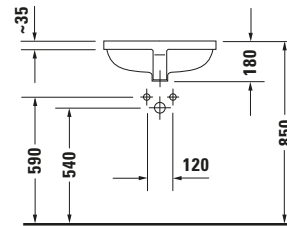

Starck 3 # 0305490000

Design by Philippe Starck

Einbauwaschtisch

Basis Angaben	
Langbezeichnung	Duravit Starck 3 Einbauwaschtisch 530 mm Weiß Hochglanz, Anzahl Hahnlöcher pro Waschplatz: 0, Überlauf – 0305490000

Spezifikationen	
Farbe	
Farbwert	Weiß
Innenfarbe	Weiß
Aussenfarbe	Weiß
Glanzgrad	Hochglanz
Glanzgrad Innen	Hochglanz
Glanzgrad Außen	Hochglanz
Überlauf	
Überlauf	✓
Material	
Material	Keramik

Beschreibungstexte	
Ausschreibungstext	Duravit Starck 3 Einbauwaschtisch Weiß Hochglanz 530 mm, Designer: Philippe Starck, Sanitärkeramik, Einbau von unten, Überlauf, Position Ablauf: Mitte, Anzahl Becken: 1, Beckenform: Rechteckig, Position Becken: Mitte, Position Hahnloch: Ohne, Weiß Hochglanz, Geeignet für Möbel, CE-Kennzeichen-1: EN 14688, EAN Nr.: 4021534226984, Artikelgewicht: 8,1 kg, Beckenbreite: 490 mm, Beckentiefe: 365 mm, Abmessungen (Breite / Länge x Tiefe / Breite x Höhe): 530 x 365 x 180 mm, Artikel Nr.: 0305490000

Logistik	
Artikelgewicht	8,1 kg

Passende Produkte	
Passende Artikel	
	Befestigung # 0050280000 Universal
	Push-open Ventil # 005052 Universal
	Push-open Ventil # 0050524600 Universal
	Push-open Ventil # 0050521000 Universal
Set Artikel	
	Befestigung # 0050280000 Universal