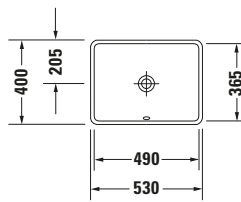

Starck 3 # 0305490000

Design by Philippe Starck

Einbauwaschtisch

Basis Angaben	
Langbezeichnung	Duravit Starck 3 Einbauwaschtisch 530 mm Weiß Hochglanz, Anzahl Hahnlöcher pro Waschplatz: 0, Überlauf – 0305490000

Spezifikationen	
Farbe	
Farbwert	Weiß
Innenfarbe	Weiß
Aussenfarbe	Weiß
Glanzgrad	Hochglanz
Glanzgrad Innen	Hochglanz
Glanzgrad Außen	Hochglanz
Überlauf	
Überlauf	✓
Material	
Material	Keramik

Beschreibungstexte	
Ausschreibungstext	Duravit Starck 3 Einbauwaschtisch Weiß Hochglanz 530 mm, Designer: Philippe Starck, Sanitärkeramik, Einbau von unten, Überlauf, Position Ablauf: Mitte, Anzahl Becken: 1, Beckenform: Rechteckig, Position Becken: Mitte, Position Hahnloch: Ohne, Weiß Hochglanz, Geeignet für Möbel, CE-Kennzeichen-1: EN 14688, EAN Nr.: 4021534226984, Artikelgewicht: 8,1 kg, Beckenbreite: 490 mm, Beckentiefe: 365 mm, Abmessungen (Breite / Länge x Tiefe / Breite x Höhe): 530 x 365 x 180 mm, Artikel Nr.: 0305490000