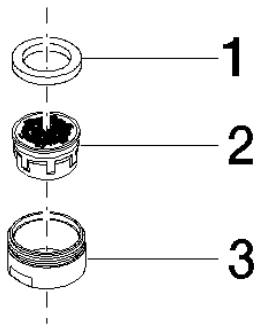

90 23 01 118 02

	Chrom	90 23 01 118 02-00
	Platin gebürstet	90 23 01 118 02-06

Luftsprudler M24x1-AG 8,3 l/min. - Chrom

ERSATZTEILE

90 23 01 118 02

Luftsprudler M24x1-AG 8,3 l/min. - Chrom

ERSATZTEILE

90 23 01 118 02

90 23 01 118 02

Ersatzteile für die
anderen
Oberflächenvarianten
finden Sie hier: Platin
gebürstet

Ersatzteilstückliste

Nr.	Artikelnummer	Benennung	Verbaumenge	Lieferzeit
2	09 29 03 051 90	Luftsprudlereinsatz M22/M24 8,0 l/min. -	1,00	2
3	09 23 01 118-00	Luftsprudlerhülse Ø 24 x 13 mm - Chrom	1,00	10
1	09 14 05 002 90	Dichtung NBR 70 21,3 x 15 x 2,8 mm -	1,00	2