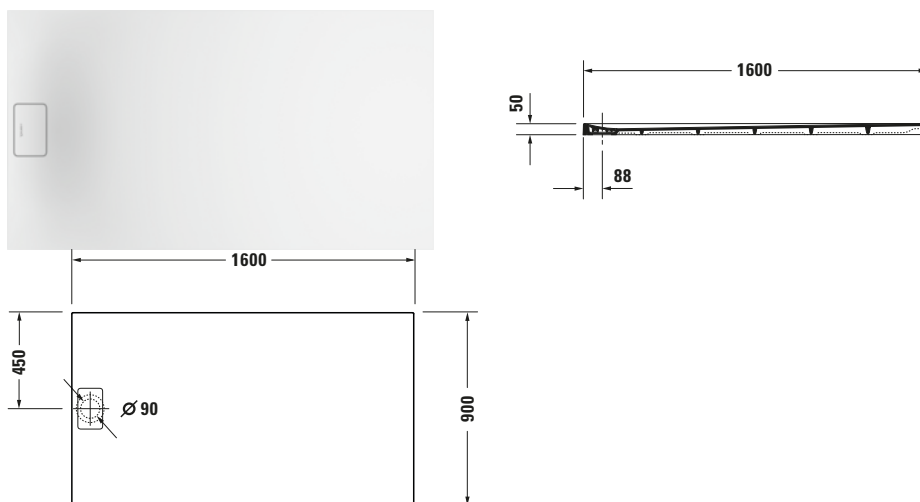

Duschwanne

Basis Angaben	
Langbezeichnung	Duravit Stonetto Duschwanne 1600x900 mm Anthrazit Matt, Bodenbündig, Halbeinbau, Aufgesetzt, Material: Mineralguss, DuroCast UltraResist, Rechteckig – 720218680000000

Vermaßung	
Breite / Länge	1600 mm
Tiefe / Breite	900 mm
Min. Höhe mit Füßen	130 mm
Max. Höhe mit Füßen	150 mm
Höhe mit Wannenträger	120 mm
Durchmesser Ablaufloch	90 mm

Passende Produkte

Passende Artikel	
	Fußgestell # 791112000000000 Stonetto
	Schalungshilfe # 792805000000000 Universal
	Duschwannenfuß # 790173000000000 Universal
	Wandprofil # 790126000000000 Universal
	Duschwannenablauf # 791243000000000 Universal
	Duschwannenablauf # 7902630000001000 Universal
	Duschwannenablauf # 7902690000001000 Universal
	Abdicht-Set # 7928030000000000 Universal
	Schallschutz-Set # 7913720000000000 Universal

Spezifikationen	
Form	Rechteckig
Rutschfestigkeitsklasse	B
Farbe	
Farbwert	Anthrazit
Glanzgrad	Matt
Material	
Material	Mineralguss
Materialart	DuroCast UltraResist
Montage	
Einbauart	Bodenbündig / Halbeinbau / Aufgesetzt
Ablauf	
Position Ablauf	Seitlich

Beschreibungstexte

Ausschreibungstext	Duravit Stonetto Duschwanne Anthrazit Matt, Designer: EOOS, Form: Rechteckig, Mi- neralguss, DuroCast UltraResist, Einbauart: Bodenbündig, Halb- einbau, Aufgesetzt, Position Ablauf: Seit- lich, Rutschfestig- keitsklasse: B, CE- Kennzeichen-1: EN 14527, EAN Nr.: 4053424689388, Arti- kelgewicht: 40 kg, Ab- messungen (Breite / Länge x Tiefe / Breite x Höhe): 1600 x 900 x 50 mm, Artikel Nr.: 720218680000000, Passende Artikel: Duschwannenträger, Fußgestell, Scha- lungshilfe, Duschwan- nenfuß, Wandprofil, Duschwannenablauf, Abdicht-Set, Schall- schutz-Set; Artikel Nr.: 7924070000000000, 7911120000000000, 7928050000000000, 7901730000000000, 7901260000000000, 7912430000000000, 7902630000001000, 7902690000001000, 7928030000000000, 7913720000000000; Modell Nr.: 792407, 791112, 792805, 790173, 790126, 791243, 790263, 790269, 792803, 791372
--------------------	---