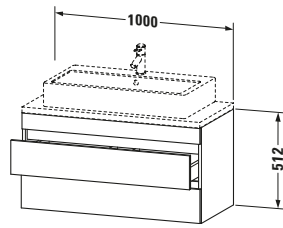

Konsolenwaschtischunterbau wandhängend

Basis Angaben	
Langbezeichnung	Duravit DuraStyle Konsolenwaschtischunterbau wandhängend, Nussbaum dunkel Matt, Rechteckig, Anzahl Schubkästen: 2 – DS530902121

Lieferumfang	
Montage	
Inkl. Befestigungsmaterial	✓
Technische Dokumentation	
Inkl. Montageanleitung	digital und gedruckt

Passende Produkte	
Passende Artikel	
	Raumsparsiphon # 005076 Universal
	Inneneinteilung # UV9846 Universal

Spezifikationen	
Anzahl Schubkästen	2
Für Anzahl Waschtische	1
Compact	✓
Montagegrad	Montiert
Waschplatz	
Position Becken	Mitte
Montage	
Montageart	Konsolenmontage / Wandhängend / Wandmontage
Farbe	
Farbwert	Nussbaum dunkel
Glanzgrad	Matt
Front	
Farbwert Front	Nussbaum dunkel
Glanzgrad Front	Matt
Korpus	
Glanzgrad Korpus	Matt
Material Korpus	Hochverdichtete Dreischicht-Holzspanplatte
Oberfläche Korpus	Dekor
Griff	
Ausführung Griff	Grifflos

Logistik	
Artikelgewicht	24,3 kg
Verkaufsverpackung	
Art Verkaufsverpackung	Karton
Menge / Verkaufsverpackung	1 Stk.
Ab Werk verpackt	✓
Breite Verkaufsverpackung inkl. Artikel	615 mm
Höhe Verkaufsverpackung inkl. Artikel	1060 mm
Tiefe Verkaufsverpackung inkl. Artikel	550 mm
Gewicht Verkaufsverpackung inkl. Artikel	28,1 kg
Anzahl Packstücke	1

Vermaßung	
Breite / Länge	1000 mm
Höhe	512 mm
Tiefe / Breite	478 mm
Min. Wandabstand	20 mm

Notwendige Artikel	
	Konsole # DS101C DuraStyle
	Konsole # DS105C DuraStyle
	Konsole # DS100C DuraStyle
	Konsole # DS104C DuraStyle

Weitere Informationen finden Sie hier

<https://pro.duravit.de/p/DS530902121>