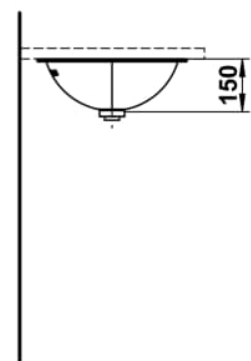

TECHNISCHE ZEICHNUNGEN