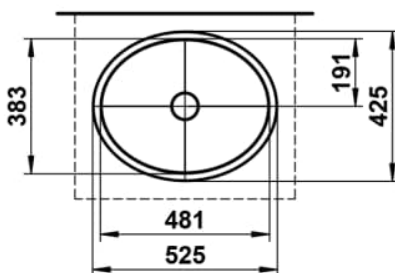

TECHNISCHE ZEICHNUNGEN