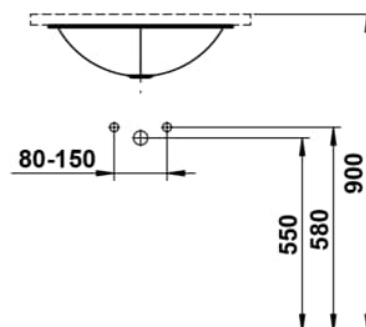

TECHNISCHE ZEICHNUNGEN