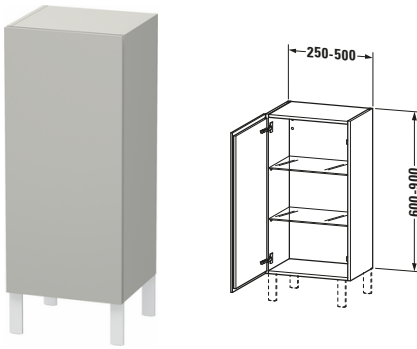

L-Cube # LC1189L0707

Design by Christian Werner

Halbhochschrank

Basis Angaben	
Langbezeichnung	Duravit L-Cube Halbhochschrank Individual, Betongrau Matt, Rechteckig, Anzahl Türen: 1 – LC1189L0707
Artikel Nr.	LC1189L0707

Spezifikationen	
Tür	
Anzahl Türen	1
Türanschlag	Links
Böden	
Anzahl Glasfachböden	2
Montage	
Montageart	Wandhängend / Wandmontage
Montagegrad	Montiert
Farbe	
Farbwert	Betongrau
Glanzgrad	Matt
Front	
Farbwert Front	Betongrau
Glanzgrad Front	Matt
Material Front	Hochverdichtete Dreischicht-Holzspanplatte
Korpus	
Farbwert Korpus	Betongrau
Glanzgrad Korpus	Matt
Material Korpus	Hochverdichtete Dreischicht-Holzspanplatte
Oberfläche Korpus	Dekor
Griff	
Ausführung Griff	Grifflos

Features	
Automatiktürscharnier mit Dämpfung	✓
Füße	Optional

Lieferumfang	
Montage	
Inkl. Befestigungsmaterial	✓
Technische Dokumentation	
Inkl. Montageanleitung	digital und gedruckt

Logistik	
Artikelgewicht	23,5 kg
Verkaufsverpackung	
Art Verkaufsverpackung	Karton
Menge / Verkaufsverpackung	1 Stk.
Ab Werk verpackt	✓
Breite Verkaufsverpackung inkl. Artikel	550 mm
Höhe Verkaufsverpackung inkl. Artikel	1030 mm
Tiefe Verkaufsverpackung inkl. Artikel	410 mm
Gewicht Verkaufsverpackung inkl. Artikel	23,5 kg
Anzahl Packstücke	1

Passende Produkte	
Passende Artikel	
	Sockelfuß # UV9991 Universal
	Sockelfuß # UV9993 Universal

Vermaßung	
Breite / Länge	250 mm
Min. Variable Breite / Länge	250 mm
Max. Variable Breite / Länge	500 mm
Höhe	600 mm
Tiefe / Breite	200 mm
Min. Wandabstand	50 mm
Min. Abstand Anbau Möbel	50 mm