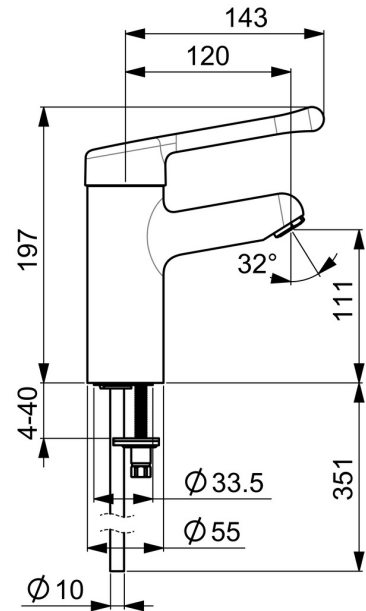

EAN: 4015474267039  
[static.hansa.com/01622196](http://static.hansa.com/01622196)

- Gesundheit & Pflege
- Einhebelmischer
- Standmontage
- Chrom
- Feststehender Auslauf
- Kristallklarer Laminarstrahl
- Bedienungshebel lang, Hebel mit W+K-Kennzeichnung, Einhandbedienhebel/Griff
- Temperaturbegrenzer, Heißwassersperre einstellbar (im Lieferumfang enthalten)
- ø 4.8 classic Steuerpatrone mit keramischen Dichtscheiben zur Wassermengen- und Temperatureinstellung
- Anschluss über Kupferrohre
- Wasserwege ohne Nickelbeschichtung, Messing in Trinkwasserkontakt enthält weniger als 0,3% Blei, Armaturenkörper aus entzinkungsbeständigem Messing (DZR), Rapid-Montagesystem
- Ohne Ablaufgarnitur, Ohne Zugstangenbohrung

### Technische Eigenschaften

DN-Größe (Nennmaß) **DN15**  
 Warmwasserversorgung **max. +80°C**  
 Arbeitsdruck **0.5-10 bar**  
 Anschlussgröße **Ø 10 mm**  
 Ausladung **120 mm**  
 Sicherungseinrichtung (EN1717) **AA**  
 Werkstoff **Messing**

### SP01662195

	Name	Art.-Nr.
01	Langer Hebel, L=143	02450006
02	Langer Hebel, L=149	02440005
03	Abdeckkappe	59914069
04	Spann-Mutter, M50x1, SW45	59914070
05	Warmwasser Begrenzer	59904759
06	Kartusche, 4.8 Classic	59911437
07	Befestigungsschraube, M8x1, L=140	59912474
08	Bodendichtung	59914591
09	Befestigungssatz	59910749
10	Luftsprudler, M24x1 STD PL HC A Laminar (2013-)	59914054
N.I.	Schnell-Verschluss-Kupplung, G1/2	04050200
N.I.	Verbinder, G1/2xM14x1 Ausgelaufen	59914180