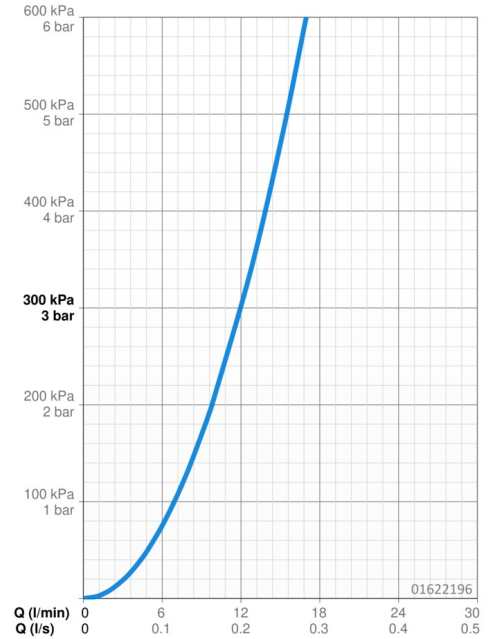

Technische Daten

Durchflusseigenschaften

Durchfluss bei 3 bar **12.0 l/min**

Technische Eigenschaften

DN-Größe (Nennmaß) **DN15**
Warmwasserversorgung **max. +80°C**
Arbeitsdruck **0.5-10 bar**
Anschlussgröße **Ø 10 mm**
Ausladung **120 mm**
Sicherungseinrichtung (EN1717) **AA**
Werkstoff **Messing**

Vorschriften

EN Standard **EN 817**
Geräuschkategorie **I (ISO 3822)**

Zulassungen und Deklarationen

DVGW **NW-6506CR0028**
ABP **P-IX 39067/IA**
Konformitätserklärung **DoC**
EPD **S-P-06391**

Nachhaltigkeit

EPD module A1 (kg CO2 eq.) **9,64**
EPD module A2 (kg CO2 eq.) **0,46**
EPD module A3 (kg CO2 eq.) **0,91**
EPD module A1-A3 (kg CO2 eq.) **11,01**
EPD module A4 (kg CO2 eq.) **0,31**
EPD module B7 (kg CO2 eq.) **3708,00**
EPD module C2 (kg CO2 eq.) **0,02**
EPD module C3 (kg CO2 eq.) **0,02**
EPD module C4 (kg CO2 eq.) **0,09**
EPD module D (kg CO2 eq.) **-7,83**