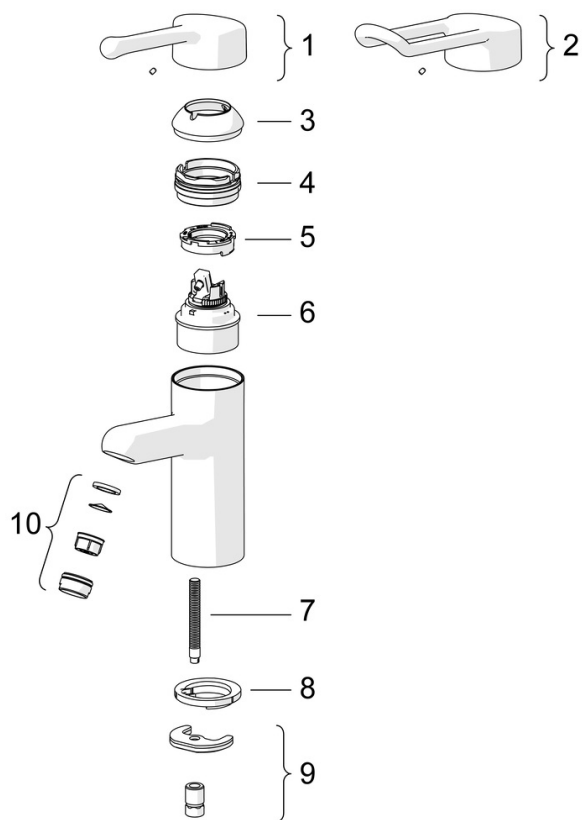

EAN: 4015474267039  
[static.hansa.com/01622196](http://static.hansa.com/01622196)

- Gesundheit & Pflege
- Einhebelmischer
- Standmontage
- Chrom
- Feststehender Auslauf
- Kristallklarer Laminarstrahl
- Bedienungshebel lang, Hebel mit W+K-Kennzeichnung, Einhandbedienhebel/Griff
- Temperaturbegrenzer, Heißwassersperre einstellbar (im Lieferumfang enthalten)
- ø 4.8 classic Steuerpatrone mit keramischen Dichtscheiben zur Wassermengen- und Temperatureinstellung
- Anschluss über Kupferrohre
- Wasserwege ohne Nickelbeschichtung, Messing in Trinkwasserkontakt enthält weniger als 0,3% Blei, Armaturenkörper aus entzinkungsbeständigem Messing (DZR), Rapid-Montagesystem
- Ohne Ablaufgarnitur, Ohne Zugstangenbohrung

### Technische Eigenschaften

DN-Größe (Nennmaß) **DN15**  
 Warmwasserversorgung **max. +80°C**  
 Arbeitsdruck **0.5-10 bar**  
 Anschlussgröße **Ø 10 mm**  
 Ausladung **120 mm**  
 Sicherungseinrichtung (EN1717) **AA**  
 Werkstoff **Messing**

### SP01662195

	Name	Art.-Nr.
01	Langer Hebel, L=143	02450006
02	Langer Hebel, L=149	02440005
03	Abdeckkappe	59914069
04	Spann-Mutter, M50x1, SW45	59914070
05	Warmwasser Begrenzer	59904759
06	Kartusche, 4.8 Classic	59911437
07	Befestigungsschraube, M8x1, L=140	59912474
08	Bodendichtung	59914591
09	Befestigungssatz	59910749
10	Luftsprudler, M24x1 STD PL HC A Laminar (2013-)	59914054
N.I.	Schnell-Verschluss-Kupplung, G1/2	04050200
N.I.	Verbinder, G1/2xM14x1 Ausgelaufen	59914180