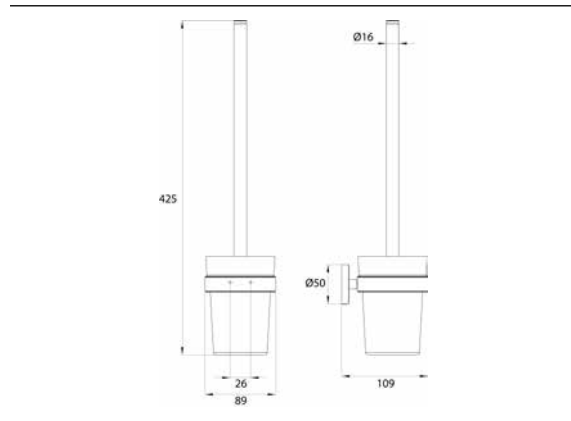

### Toilettenbürstengarnitur weiss

Art.-Nr.4315 139 01

Behälter Kristallglas satiniert, Wandmodell