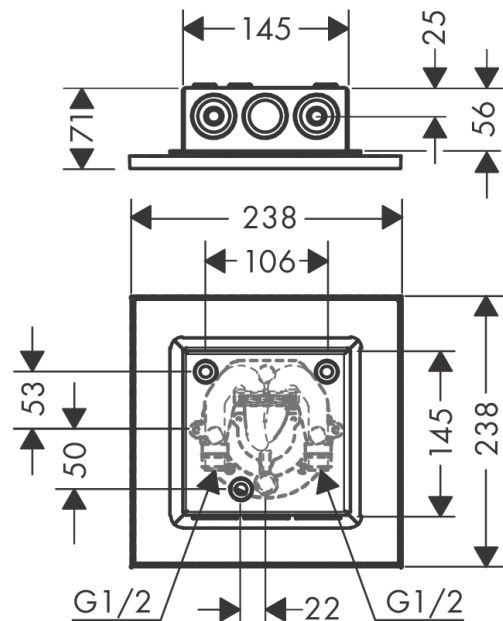

AXOR ShowerSolutions

Kopfbrause 250/250 1jet Decke - Aufputz

Oberfläche: **Polished Red Gold** Artikelnummer: **35309300**

Beschreibung

Merkmale

- Brausekopfgrösse: 250 x 250 mm
- Strahlart: PowderRain
- Durchflussmenge PowderRain (bei 3 bar): 18,1 l/min
- Funktion ab: 15,4 l/min
- Maximale Durchflussmenge bei 3 bar: 18,1 l/min
- Mindestfliessdruck: 1,8 bar
- dynamische Strahldüsen fahren im Betrieb aus
- Material Strahlscheibe: Metall
- Kopfbrause zur Reinigung abnehmbar
- Montage: Decke - UP Installation
- Anschlussart: Grundkörper

Produktabbildung

Maßzeichnung

AXOR ShowerSolutions
Kopfbrause 250/250 1jet Decke - Aufputz
 Oberfläche: **Polished Red Gold** Artikelnummer: **35309300**

Durchflussdiagramm

Die Verbrauchswerte wurden praxisnah mit den dazugehörigen Armaturen (Thermostat/Mischer/Unterputzventil) gemessen.

AXOR ShowerSolutions

Kopfbrause 250/250 1jet Decke - Aufputz

Oberfläche: **Polished Red Gold** Artikelnummer: **35309300**

Einbaubeispiel

AXOR 250 1jet
35287000
AXOR 300 1jet
35302000

AXOR 250/250 1jet
35309000
AXOR 300/300 1jet
35317000