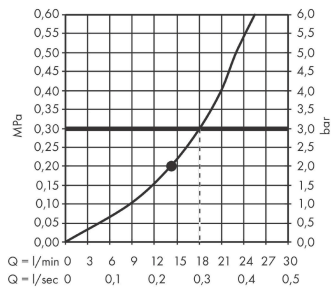

AXOR ShowerSolutions

Kopfbrause 250/250 1jet Decke - Aufputz

Oberfläche: **Polished Red Gold** Artikelnummer: **35309300**

Beschreibung

Merkmale

- Brausekopfgrösse: 250 x 250 mm
- Strahlart: PowderRain
- Durchflussmenge PowderRain (bei 3 bar): 18,1 l/min
- Funktion ab: 15,4 l/min
- Maximale Durchflussmenge bei 3 bar: 18,1 l/min
- Mindestfliessdruck: 1,8 bar
- dynamische Strahldüsen fahren im Betrieb aus
- Material Strahlscheibe: Metall
- Kopfbrause zur Reinigung abnehmbar
- Montage: Decke - UP Installation
- Anschlussart: Grundkörper

Produktabbildung

Maßzeichnung

AXOR ShowerSolutions
Kopfbrause 250/250 1jet Decke - Aufputz
 Oberfläche: **Polished Red Gold** Artikelnummer: **35309300**

Durchflussdiagramm

Die Verbrauchswerte wurden praxisnah mit den dazugehörigen Armaturen (Thermostat/Mischer/Unterputzventil) gemessen.