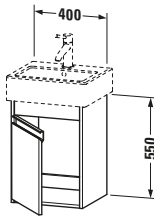

Ketho # KT6630R0707

Design by Christian Werner

Waschtischunterbau wandhängend

Basis Angaben	
Langbezeichnung	Duravit Ketho Waschtischunterbau wandhängend, Betongrau Matt, Rechteckig, Anzahl Türen: 1 – KT6630R0707

Spezifikationen	
Tür	
Anzahl Türen	1
Türanschlag	Rechts
Für Anzahl Waschtische	1
Montagegrad	Montiert
Waschplatz	
Position Becken	Mitte
Montage	
Montageart	Montage unter Waschtisch / Wandhängend / Wandmontage
Farbe	
Farbwert	Betongrau
Glanzgrad	Matt
Front	
Farbwert Front	Betongrau
Glanzgrad Front	Matt
Korpus	
Glanzgrad Korpus	Matt
Material Korpus	Hochverdichtete Dreischicht-Holzspanplatte
Oberfläche Korpus	Dekor
Griff	
Ausführung Griff	Griffleiste
Anzahl Griffe	1
Farbwert Griff	Silber

Features	
Automatiktürscharnier mit Dämpfung	✓

Lieferumfang	
Montage	
Inkl. Befestigungsmaterial	✓
Technische Dokumentation	
Inkl. Montageanleitung	digital und gedruckt

Logistik	
Artikelgewicht	15 kg
Verkaufsverpackung	
Art Verkaufsverpackung	Karton
Menge / Verkaufsverpackung	1 Stk.
Ab Werk verpackt	✓
Breite Verkaufsverpackung inkl. Artikel	440 mm
Höhe Verkaufsverpackung inkl. Artikel	700 mm
Tiefe Verkaufsverpackung inkl. Artikel	400 mm
Gewicht Verkaufsverpackung inkl. Artikel	17,5 kg
Anzahl Packstücke	1

Vermaßung	
Breite / Länge	400 mm
Höhe	550 mm
Tiefe / Breite	320 mm
Min. Wandabstand	20 mm

Passende Produkte	
Passende Artikel	
	Handwaschbecken # 070445 Vero
Notwendige Artikel	
	Handwaschbecken # 070445 Vero

Weitere Informationen finden Sie hier

<https://pro.duravit.de/p/KT6630R0707>