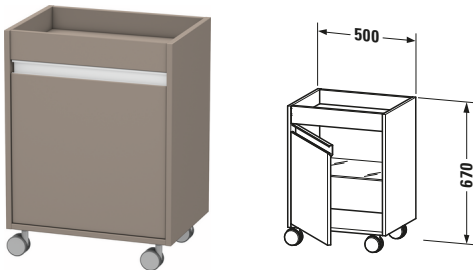

Rollcontainer

Basis Angaben	
Langbezeichnung	Duravit Ketho Rollcontainer, Basalt, Anzahl Türen: 1 – KT2530R4343
Artikel Nr.	KT2530R4343

Spezifikationen	
Böden	
Anzahl Glasfachböden	1
Montagegrad	Montiert
Farbe	
Farbwert	Basalt
Front	
Farbwert Front	Basalt
Glanzgrad Front	Matt
Material Front	Hochverdichtete Dreischicht-Holzspanplatte
Korpus	
Farbwert Korpus	Basalt
Glanzgrad Korpus	Matt
Material Korpus	Hochverdichtete Dreischicht-Holzspanplatte
Oberfläche Korpus	Dekor
Griff	
Ausführung Griff	Griffleiste
Farbwert Griff	Silber
Anzahl Griffe	1

Lieferumfang	
Technische Dokumentation	
Inkl. Montageanleitung	digital und gedruckt

Logistik	
Artikelgewicht	16,5 kg
Verkaufsverpackung	
Art Verkaufsverpackung	Karton
Menge / Verkaufsverpackung	1 Stk.
Ab Werk verpackt	✓
Breite Verkaufsverpackung inkl. Artikel	555 mm
Höhe Verkaufsverpackung inkl. Artikel	820 mm
Tiefe Verkaufsverpackung inkl. Artikel	415 mm
Gewicht Verkaufsverpackung inkl. Artikel	20 kg
Anzahl Packstücke	1

Vermaßung	
Breite / Länge	500 mm
Höhe	670 mm
Tiefe / Breite	360 mm

Weitere Informationen finden Sie hier

<https://pro.duravit.de/p/KT2530R4343>