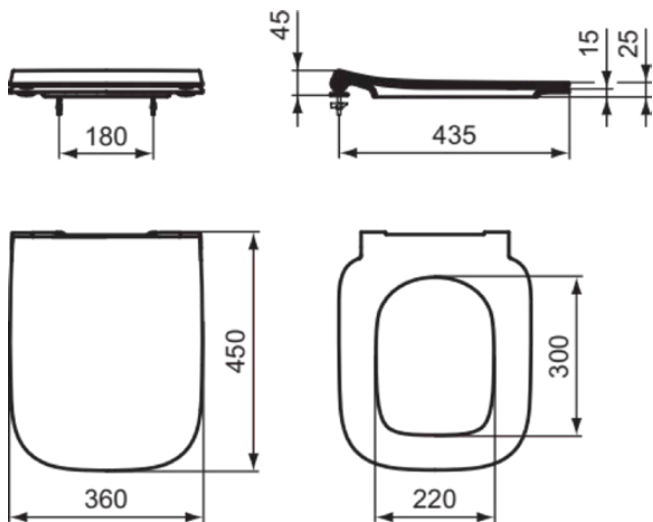

I.LIFE A

T481301

I.LIFE A | Sandwich Sitz 360x450x45 mm in weiß glänzend | SoftClosing WC

Bild & Zeichnung

Allgemeine Informationen

| | |
|----------------------------|----------------------------|
| Produktkategorie: | WC-Sitze |
| Produktart: | Sandwich Sitz |
| Marke: | Ideal Standard |
| Kollektion: | I.LIFE A |
| Designer: | Palomba Serafini Associati |
| Colour: | 01 - Weiß Glänzend |
| Oberflächenbeschaffenheit: | glänzend |
| Höhe (mm): | 45 |
| Breite (mm): | 360 |
| Ausladung (mm): | 450 |
| Befestigungsart: | Scharniereset |
| Nettogewicht (kg): | 2.08 |
| EAN Code: | 8014140491156 |

Features

SoftClosing WC

Downloads

- [Installation Guide](#)
- [Spare Parts List](#)

Produktspezifikationen

| | |
|--|---------------|
| Diebstahlschutz: | Nein |
| Schließmechanismus: | Soft close |
| Farbcode: | 01 |
| Farbbeschreibung: | weiß glänzend |
| Stangenscharnier: | Nein |
| Befestigungsart: | Oben |
| Geeignet für handelsübliche Toiletten: | Nein |
| Material des Scharniers: | Edelstahl |
| Material: | Kunststoff |
| Materialspezifikation: | Duroplast |
| PVD Technologie: | Nein |
| Schnellwechsel Option: | Nein |
| Schlankes Modell: | Ja |
| Oberflächenbeschaffenheit: | glänzend |
| Mit Hygieneausparung / fester Toilettensitz: | Nein |
| Mit Motiv: | Nein |