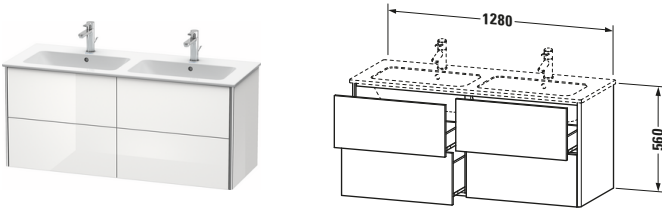

**Waschtischunterbau wandhängend**

Basis Angaben	
Langbezeichnung	Duravit XSquare Waschtischunterbau wandhängend, Flanell Grau Hochglanz, Rechteckig, Anzahl Schubkästen: 4, Tip-on Technik – XS417508989

Features	
Tip-on Technik	✓
Einrichtungssystem	Optional
Selbsteinzug mit Dämpfung	✓
Siphonausschnitt	✓
Schürze	✓

**Passende Produkte**

Passende Artikel	
	Raumsparsiphon # 005076 Universal
	Einrichtungssystem Set # UV0501 Universal
	Doppelwaschtisch # 233613 ME by Starck
Notwendige Artikel	
	Doppelwaschtisch # 233613 ME by Starck

**Spezifikationen**

Anzahl Schubkästen	4
Für Anzahl Waschtische	1
Montagegrad	Montiert
Waschplatz	
Position Becken	Links / Rechts
Montage	
Montageart	Montage unter Waschtisch / Wandhängend / Wandmontage
Farbe	
Farbwert	Flanell Grau
Glanzgrad	Hochglanz
Front	
Farbwert Front	Flanell Grau
Glanzgrad Front	Hochglanz
Korpus	
Glanzgrad Korpus	Hochglanz
Material Korpus	Hochverdichtete MDF-Platte
Oberfläche Korpus	Lack
Griff	
Ausführung Griff	Grifflos
Profil	
Farbe Profil	Chrom
Glanzgrad Profil	Hochglanz
Material Profil	Aluminium

**Vermaßung**

Breite / Länge	1280 mm
Höhe	560 mm
Tiefe / Breite	478 mm
Min. Wandabstand	0 mm

**Weitere Informationen finden Sie hier**

<https://pro.duravit.de/p/XS417508989>