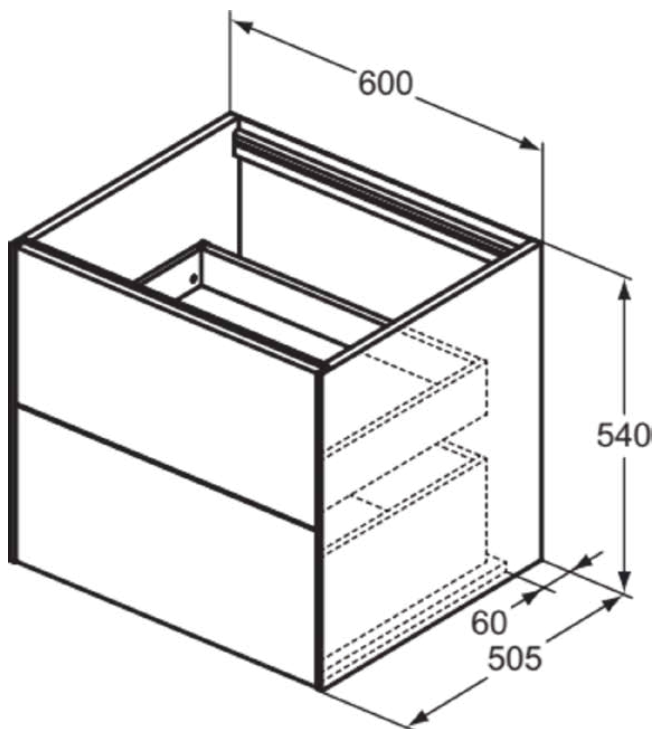

CONCA

T4355Y5

CONCA | Waschtisch-Unterschrank 600x505x540 mm in walnuss dunkel dekor, 2 Schubladen | Grifflos, Vollauszug, Push-to-open, SoftClosing, Vormontiert, Nachhaltig gewonnenes Holz, Echtholz furnier

Bild & Zeichnung

Allgemeine Informationen

Produktkategorie:	Möbel
Produktart:	Waschtisch-Unterschrank
Marke:	Ideal Standard
Kollektion:	CONCA
Designer:	Palomba Serafini Associati
Colour:	Y5 - Walnuss Dunkel Dekor
Oberflächenbeschaffenheit:	Matt
Höhe (mm):	540
Breite (mm):	600
Ausladung (mm):	505
Befestigungsart:	Befestigungsset
Nettogewicht (kg):	35.50
EAN Code:	8014140465768