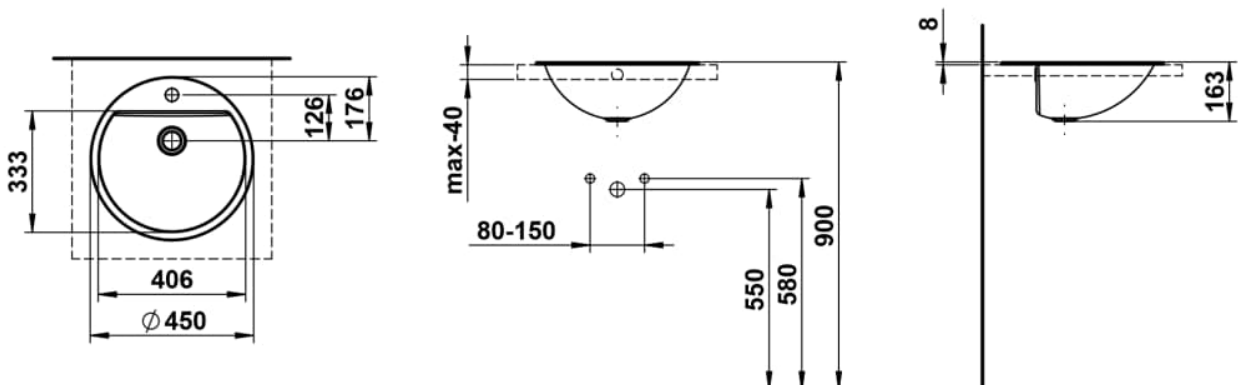

TECHNISCHE ZEICHNUNGEN