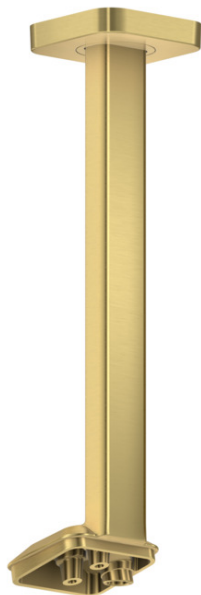

AXOR ShowerSphere
Deckenanschluss 300 mm für Kopfbrause 2jet
 Oberfläche: **Brushed Gold Optic** Artikelnummer: **39768250**

Beschreibung

Merkmale

- Länge: 300 mm
- Installationsart: auf einen Grundkörper
- Material: Metall
- Anschlussart: Grundkörper
- geeignet für: Kopfbrause 2jet

Produktabbildung

Maßzeichnung