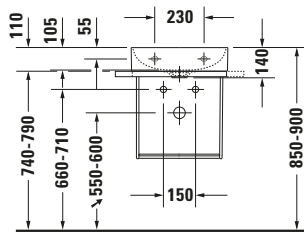

DuraSquare # 0031101000

Design by Duravit

Metallkonsole

Basis Angaben

Langbezeichnung	Duravit DuraSquare Metallkonsole Chrom Poliert – 0031101000
-----------------	---

Spezifikationen

Farbe	
Farbwert	Chrom
Glanzgrad	Poliert
Material	
Material	Messing
Oberfläche	Chrom

Logistik

Artikelgewicht	4,5 kg
----------------	--------

Passende Produkte

Passende Artikel

	Handwaschbecken # 073245 DuraSquare
	Glaseinleger # 009966 DuraSquare

Beschreibungstexte

Ausschreibungstext	Duravit DuraSquare Metallkonsole Chrom Poliert, Designer: Duravit, Montage unter Waschtisch, Ohne Überlauf, Ablagefläche: , Chrom Poliert, EAN Nr.: 4053424467085, Artikelgewicht: 4,5 kg, Abmessungen (Breite / Länge x Tiefe / Breite x Höhe): 516 x 333 x 400 mm, Artikel Nr.: 0031101000
--------------------	--