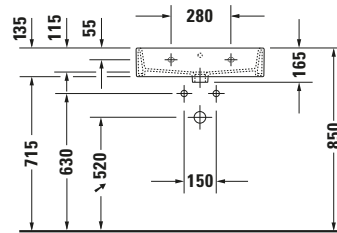

**Waschtisch**

**Basis Angaben**

Langbezeichnung	Duravit Vero Air Waschtisch 600 mm Weiß Hochglanz, Hahnlochbank, Anzahl Hahnlöcher pro Waschplatz: 0 – 2350600070
-----------------	---

**Spezifikationen**
**Farbe**

**Waschtisch**

Von unten glasiert	✓
--------------------	---

**Logistik**

Artikelgewicht	18,7 kg
----------------	---------

**Passende Produkte**
**Passende Artikel**

	Schaftventil # 0050384600 Universal
	Designsiphon # 0050361000 Universal
	Designsiphon # 0050364600 Universal
	Handtuchhalter # 0030371000 Universal
	Handtuchhalter # 0030374600 Universal
	Schaftventil # 005038 Universal

**Beschreibungstexte**

Ausschreibungstext	Duravit Vero Air Waschtisch Weiß Hochglanz 600 mm, Designer: Duravit, Sa- nitärkeramik, Wand- hängend, Ohne Über- lauf, Position Ablauf: Mitte, Von unten gla- siert, Ablagefläche: Hahnlochbank, Anzahl Becken: 1, Becken- form: Rechteckig, Posi- tion Becken: Mitte, Position Hahnloch: Ohne, Weiß Hoch- glanz, Geeignet für Möbel, Hahnlochbank, CE-Kennzeichen-1: EN 14688, EAN Nr.: 4053424091129, Arti- kelgewicht: 18,7 kg, Beckenbreite: 550 mm, Beckentiefe: 315 mm, Abmessungen (Breite / Länge x Tie- fe / Breite x Höhe): 600 x 470 x 165 mm, Artikel Nr.: 2350600070
--------------------	--