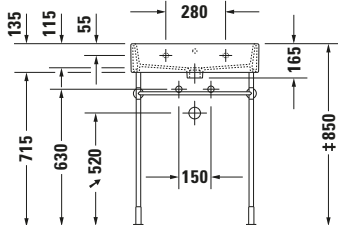

**Waschtisch**

**Basis Angaben**

Langbezeichnung	Duravit Vero Air Waschtisch 600 mm Weiß Hochglanz, Hahnlochbank, Anzahl Hahnlöcher pro Waschplatz: 0 – 2350600070
-----------------	---

**Spezifikationen**
**Farbe**

**Waschtisch**

Von unten glasiert	✓
--------------------	---

**Logistik**

Artikelgewicht	18,7 kg
----------------	---------

**Passende Produkte**
**Passende Artikel**

	Schaftventil # 0050384600 Universal
	Designsiphon # 0050361000 Universal
	Designsiphon # 0050364600 Universal
	Handtuchhalter # 0030371000 Universal
	Handtuchhalter # 0030374600 Universal
	Schaftventil # 005038 Universal

**Beschreibungstexte**

Ausschreibungstext	Duravit Vero Air Waschtisch Weiß Hochglanz 600 mm, Designer: Duravit, Sa- nitärkeramik, Wand- hängend, Ohne Über- lauf, Position Ablauf: Mitte, Von unten gla- siert, Ablagefläche: Hahnlochbank, Anzahl Becken: 1, Becken- form: Rechteckig, Posi- tion Becken: Mitte, Position Hahnloch: Ohne, Weiß Hoch- glanz, Geeignet für Möbel, Hahnlochbank, CE-Kennzeichen-1: EN 14688, EAN Nr.: 4053424091129, Arti- kelgewicht: 18,7 kg, Beckenbreite: 550 mm, Beckentiefe: 315 mm, Abmessungen (Breite / Länge x Tie- fe / Breite x Höhe): 600 x 470 x 165 mm, Artikel Nr.: 2350600070
--------------------	--