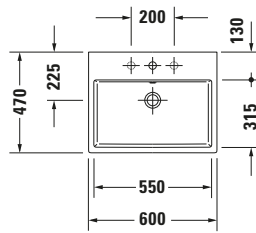

**Waschtisch**

**Basis Angaben**

Langbezeichnung	Duravit Vero Air Waschtisch 600 mm Weiß Hochglanz, Hahnlochbank, Anzahl Hahnlöcher pro Waschplatz: 0 – 2350600070
-----------------	---

**Spezifikationen**
**Farbe**

**Waschtisch**

Von unten glasiert	✓
--------------------	---

**Logistik**

Artikelgewicht	18,7 kg
----------------	---------

**Passende Produkte**
**Passende Artikel**

	Schaftventil # 0050384600 Universal
	Designsiphon # 0050361000 Universal
	Designsiphon # 0050364600 Universal
	Handtuchhalter # 0030371000 Universal
	Handtuchhalter # 0030374600 Universal
	Schaftventil # 005038 Universal

**Beschreibungstexte**

Ausschreibungstext	Duravit Vero Air Waschtisch Weiß Hochglanz 600 mm, Designer: Duravit, Sa- nitärkeramik, Wand- hängend, Ohne Über- lauf, Position Ablauf: Mitte, Von unten gla- siert, Ablagefläche: Hahnlochbank, Anzahl Becken: 1, Becken- form: Rechteckig, Posi- tion Becken: Mitte, Position Hahnloch: Ohne, Weiß Hoch- glanz, Geeignet für Möbel, Hahnlochbank, CE-Kennzeichen-1: EN 14688, EAN Nr.: 4053424091129, Arti- kelgewicht: 18,7 kg, Beckenbreite: 550 mm, Beckentiefe: 315 mm, Abmessungen (Breite / Länge x Tie- fe / Breite x Höhe): 600 x 470 x 165 mm, Artikel Nr.: 2350600070
--------------------	--