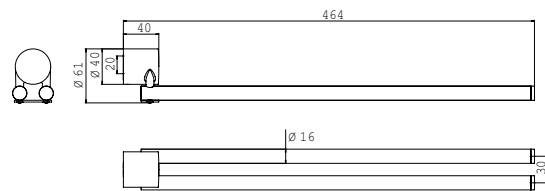

PRODUKTINFORMATION

Handtuchhalter 464 mm chrom

Art.-Nr.4550 001 46

drehbar