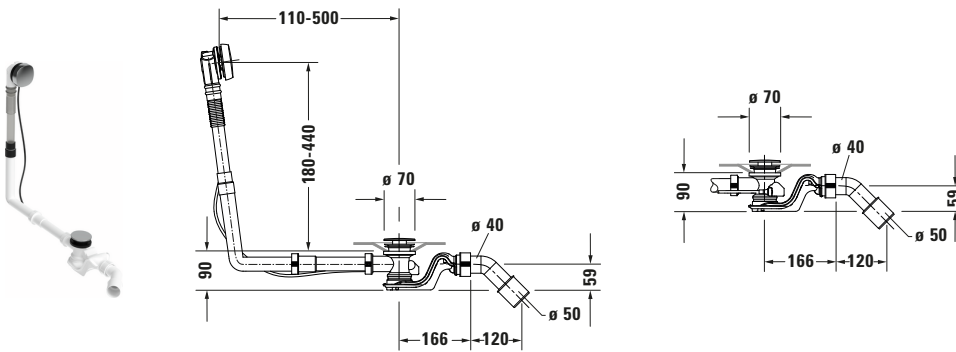

## Ab- und Überlaufgarnitur

Basis Angaben	
Langbezeichnung	Duravit Ab- und Überlaufgarnitur Chrom – 792206000001000

Spezifikationen	
<b>Ablauf</b>	
Ablaufleistung nach DIN EN 274	60 l/min
Abgang	waagrecht
<b>Überlauf</b>	
Überlaufleistung	36 l/min
Sperrwasserhöhe	50 mm
<b>Farbe</b>	
Farbwert	Chrom
Glanzgrad	Glänzend

Features	
Abflussrohr drehbar	✓

Lieferumfang	
<b>Montage</b>	
Inkl. Befestigungsmaterial	✓
<b>Technische Dokumentation</b>	
Inkl. Montageanleitung	digital und gedruckt

Logistik	
Artikelgewicht	0,719 kg

Passende Produkte	
<b>Passende Artikel</b>	
Passende Artikel finden Sie auf unserer Webseite.	
<b>Notwendige Artikel</b>	
	Badewanne # 700393000000000 Paiova 5
	Badewanne # 700392000000000 Paiova 5
	Badewanne # 700391000000000 Paiova 5
	Badewanne # 700390000000000 Paiova 5