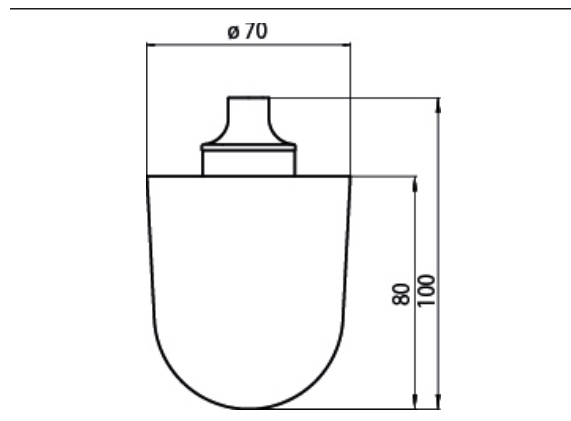

PRODUKTINFORMATION

Bürstenkopf, schwarz schwarz

Art.-Nr.3515 133 90

passend zu system 2, loft, aura