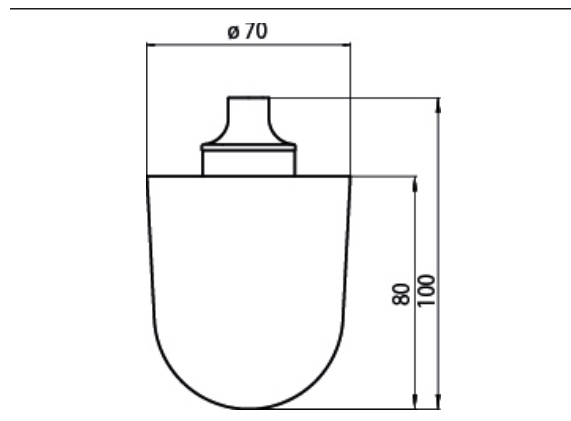

## PRODUKTINFORMATION

Bürstenkopf, schwarz schwarz

Art.-Nr.3515 133 90

passend zu system 2, loft, round