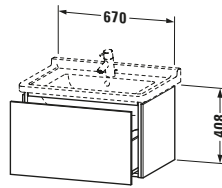

L-Cube # LC616404949

Design by Christian Werner

Waschtischunterbau wandhängend

Basis Angaben	
Langbezeichnung	Duravit L-Cube Waschtischunterbau wandhängend, Graphit Matt, Rechteckig, An- zahl Auszüge: 1, Tip-on Technik – LC616404949

Spezifikationen	
Anzahl Auszüge	1
Für Anzahl Waschtische	1
Montagegrad	Montiert
Waschplatz	
Position Becken	Mitte
Montage	
Montageart	Montage unter Waschtisch / Wand- hängend / Wandmon- tage
Farbe	
Farbwert	Graphit
Glanzgrad	Matt
Front	
Farbwert Front	Graphit
Glanzgrad Front	Matt
Korpus	
Glanzgrad Korpus	Matt
Material Korpus	Hochverdichtete Drei- schicht-Holzspanplat- te
Oberfläche Korpus	Dekor
Griff	
Ausführung Griff	Grifflos

Features	
Tip-on Technik	✓
Einrichtungssystem	Optional
Selbsteinzug mit Dämpfung	✓

Lieferumfang	
Montage	
Inkl. Befestigungsmaterial	✓
Technische Dokumentation	
Inkl. Montageanleitung	digital und gedruckt

Logistik	
Artikelgewicht	25,2 kg
Verkaufsverpackung	
Art Verkaufsverpackung	Karton
Menge / Verkaufsverpackung	1 Stk.
Ab Werk verpackt	✓
Breite Verkaufsverpackung inkl. Artikel	615 mm
Höhe Verkaufsverpackung inkl. Artikel	860 mm
Tiefe Verkaufsverpackung inkl. Artikel	550 mm
Gewicht Verkaufsverpackung inkl. Artikel	29,5 kg
Anzahl Packstücke	1

Vermaßung	
Breite / Länge	670 mm
Höhe	408 mm
Tiefe / Breite	469 mm
Min. Wandabstand	0 mm

Passende Produkte	
Passende Artikel	
	Raumsparsiphon # 005076 Universal
	Einrichtungssystem Set # UV0510 Universal
	Waschtisch # 030470 Starck 3
Notwendige Artikel	
	Raumsparsiphon # 005076 Universal
	Waschtisch # 030470 Starck 3

Weitere Informationen finden Sie hier

<https://pro.duravit.de/p/LC616404949>