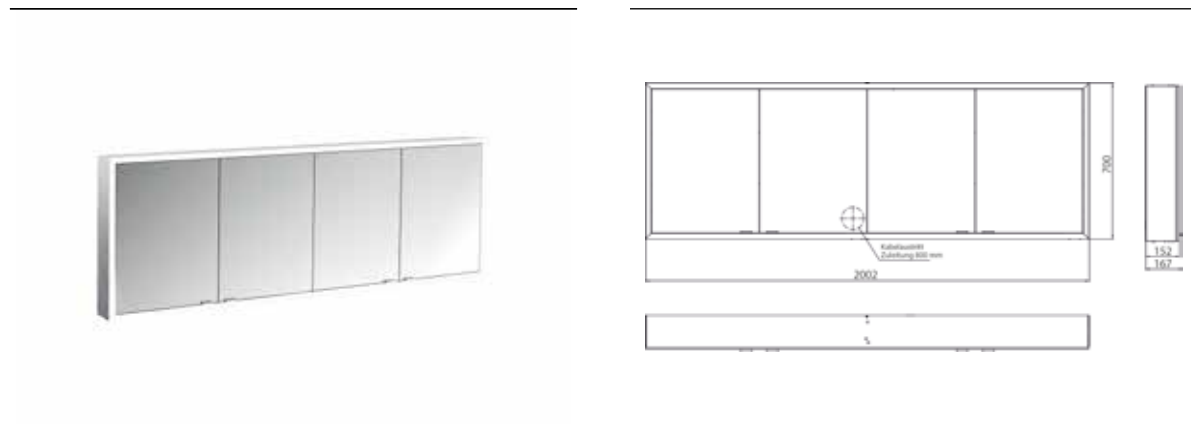

PRODUKTINFORMATION

Lichtspiegelschrank prime, 2.000 mm, 4 Türen, Aufputzmodell, IP20 aluminium/weiss

Art.-Nr.9497 063 89

Seitenwand verspiegelt, mit verspiegelter- oder weißer Glasrückwand, 4 stufenlos einstellbare Ablagen, 4 Türen, 2 Steckdosen, stufenlose Lichtsteuerung (an/aus, Helligkeit und Lichtfarbe) über drei in die Glasrückwand integrierte Touchsensoren, Höhe: 700 mm, LED-Beleuchtung