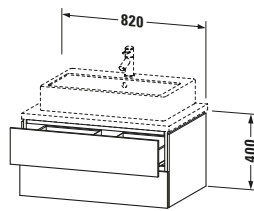

Konsolenwaschtischunterbau wandhängend

Basis Angaben	
Langbezeichnung	Duravit L-Cube Konsolenwaschtischunterbau wandhängend, Nussbaum gebürstet Matt, Rechteckig, Anzahl Schubkästen: 2, Tip-on Technik – LC581706969

Lieferumfang	
Montage	
Inkl. Befestigungsmaterial	✓
Technische Dokumentation	
Inkl. Montageanleitung	digital und gedruckt

Passende Produkte	
Passende Artikel	
	Raumsparsiphon # 005076 Universal
	Einrichtungssystem Set # UV0505 Universal

Spezifikationen	
Anzahl Schubkästen	2
Für Anzahl Waschtische	1
Montagegrad	Montiert
Waschplatz	
Position Becken	Mitte
Montage	
Montageart	Konsolenmontage / Wandhängend / Wandmontage
Farbe	
Farbwert	Nussbaum gebürstet
Glanzgrad	Matt
Front	
Farbwert Front	Nussbaum gebürstet
Glanzgrad Front	Matt
Korpus	
Glanzgrad Korpus	Matt
Material Korpus	Hochverdichtete Dreischicht-Holzspanplatte
Oberfläche Korpus	Echtholz furnier
Griff	
Ausführung Griff	Grifflos

Logistik	
Artikelgewicht	32,5 kg
Verkaufsverpackung	
Art Verkaufsverpackung	Karton
Menge / Verkaufsverpackung	1 Stk.
Ab Werk verpackt	✓
Breite Verkaufsverpackung inkl. Artikel	630 mm
Höhe Verkaufsverpackung inkl. Artikel	860 mm
Tiefe Verkaufsverpackung inkl. Artikel	565 mm
Gewicht Verkaufsverpackung inkl. Artikel	37 kg
Anzahl Packstücke	1

Notwendige Artikel	
	Konsolle # LC103C L-Cube
	Konsolle # LC107C L-Cube
	Konsolle # LC102C L-Cube
	Konsolle # LC106C L-Cube

Vermaßung	
Breite / Länge	820 mm
Höhe	400 mm
Tiefe / Breite	547 mm
Min. Wandabstand	20 mm

Weitere Informationen finden Sie hier

<https://pro.duravit.de/p/LC581706969>

Features	
Tip-on Technik	✓
Einrichtungssystem	Optional
Selbsteinzug mit Dämpfung	✓
Siphonausschnitt	✓
Schürze	✓