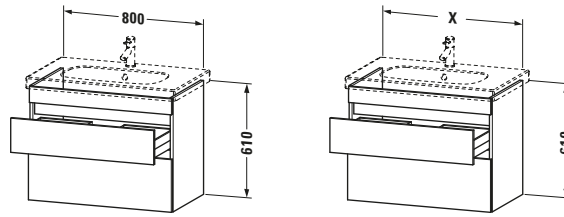

DuraStyle # DS648402118

Design by Matteo Thun & Antonio Rodriguez

Waschtischunterbau wandhängend

Basis Angaben	
Langbezeichnung	Duravit DuraStyle Waschtischunterbau wandhängend, Nussbaum dunkel Matt, Rechteckig, Anzahl Schubkästen: 2 – DS648402118

Lieferumfang	
Montage	
Inkl. Befestigungsmaterial	✓
Technische Dokumentation	
Inkl. Montageanleitung	digital und gedruckt

Weitere Informationen finden Sie hier

<https://pro.duravit.de/p/DS648402118>

Spezifikationen	
Anzahl Schubkästen	2
Für Anzahl Waschtische	1
Montagegrad	Montiert
Waschplatz	
Position Becken	Mitte
Montage	
Montageart	Montage unter Waschtisch / Wandhängend / Wandmontage
Farbe	
Farbwert	Nussbaum dunkel
Glanzgrad	Matt
Front	
Farbwert Front	Nussbaum dunkel
Glanzgrad Front	Matt
Korpus	
Glanzgrad Korpus	Matt
Material Korpus	Hochverdichtete Dreischicht-Holzspanplatte
Oberfläche Korpus	Dekor
Griff	
Ausführung Griff	Grifflos

Logistik	
Artikelgewicht	26,5 kg
Verkaufsverpackung	
Art Verkaufsverpackung	Karton
Menge / Verkaufsverpackung	1 Stk.
Ab Werk verpackt	✓
Breite Verkaufsverpackung inkl. Artikel	840 mm
Höhe Verkaufsverpackung inkl. Artikel	720 mm
Tiefe Verkaufsverpackung inkl. Artikel	540 mm
Gewicht Verkaufsverpackung inkl. Artikel	30 kg
Anzahl Packstücke	1

Vermaßung	
Breite / Länge	800 mm
Höhe	610 mm
Tiefe / Breite	453 mm
Min. Wandabstand	0 mm

Passende Produkte	
Passende Artikel	
	Inneneinteilung # UV9845 Universal
	Waschtisch # 034285 D-Code
Notwendige Artikel	
	Waschtisch # 034285 D-Code