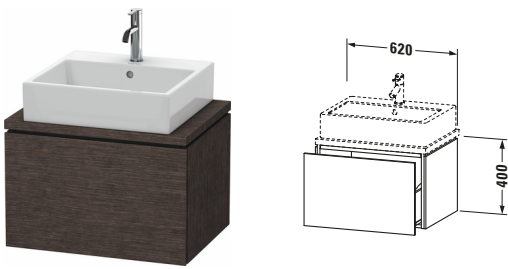

Konsolenwaschtischunterbau wandhängend

Basis Angaben	
Langbezeichnung	Duravit L-Cube Konsolenwaschtischunterbau wandhängend, Eiche dunkel gebürstet Matt, Rechteckig, Anzahl Auszüge: 1, Tip-on Technik – LC580007272

Spezifikationen	
Anzahl Auszüge	1
Für Anzahl Waschtische	1
Compact	✓
Montagegrad	Montiert
Waschplatz	
Position Becken	Mitte
Montage	
Montageart	Konsolenmontage / Wandhängend / Wandmontage
Farbe	
Farbwert	Eiche dunkel gebürstet
Glanzgrad	Matt
Front	
Farbwert Front	Eiche dunkel gebürstet
Glanzgrad Front	Matt
Korpus	
Glanzgrad Korpus	Matt
Material Korpus	Hochverdichtete Dreischicht-Holzspanplatte
Oberfläche Korpus	Echtholz furnier
Griff	
Ausführung Griff	Grifflos

Vermaßung	
Breite / Länge	620 mm
Höhe	400 mm
Tiefe / Breite	477 mm
Min. Wandabstand	20 mm

Notwendige Artikel	
	Konsolle # LC101C L-Cube
	Konsolle # LC105C L-Cube
	Konsolle # LC100C L-Cube
	Konsolle # LC104C L-Cube