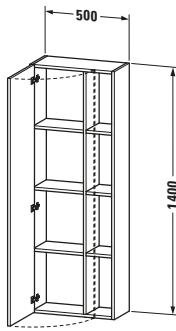

Hochschrank

Basis Angaben	
Langbezeichnung	Duravit DuraStyle Hochschrank, Nussbaum Matt, Rechteckig, Anzahl Türen: 1 – DS1238L7943
Artikel Nr.	DS1238L7943

Spezifikationen	
Anzahl offener Fächer	4
Montagegrad	Montiert
Tür	
Anzahl Türen	1
Türanschlag	Links
Böden	
Anzahl Holzfachböden	3
Montage	
Montageart	Wandhängend / Wandmontage
Farbe	
Farbwert	Nussbaum
Glanzgrad	Matt
Front	
Farbwert Front	Nussbaum
Glanzgrad Front	Matt
Material Front	Hochverdichtete Dreischicht-Holzspanplatte
Korpus	
Farbwert Korpus	Basalt
Glanzgrad Korpus	Matt
Material Korpus	Hochverdichtete Dreischicht-Holzspanplatte
Oberfläche Korpus	Dekor
Griff	
Ausführung Griff	Grifflos

Features	
Automatiktürscharnier mit Dämpfung	✓

Lieferumfang	
Montage	
Inkl. Befestigungsmaterial	✓
Technische Dokumentation	
Inkl. Montageanleitung	digital und gedruckt

Logistik	
Artikelgewicht	24,5 kg
Verkaufsverpackung	
Art Verkaufsverpackung	Karton
Menge / Verkaufsverpackung	1 Stk.
Ab Werk verpackt	✓
Breite Verkaufsverpackung inkl. Artikel	555 mm
Höhe Verkaufsverpackung inkl. Artikel	1440 mm
Tiefe Verkaufsverpackung inkl. Artikel	415 mm
Gewicht Verkaufsverpackung inkl. Artikel	30 kg
Anzahl Packstücke	1

Vermaßung	
Breite / Länge	500 mm
Min. Variable Breite / Länge	0 mm
Max. Variable Breite / Länge	0 mm
Höhe	1400 mm
Tiefe / Breite	240 mm
Min. Wandabstand	20 mm
Min. Abstand Anbau Möbel	20 mm

Weitere Informationen finden Sie hier