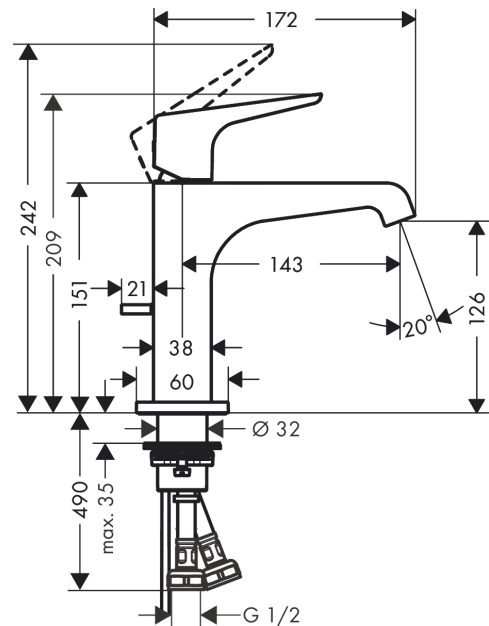

AXOR Citterio E

Oberfläche: **Brushed Bronze** Artikelnummer: **36110147**

Beschreibung

Merkmale

- besteht aus: Einhebel-Waschtischmischer, Ablaufgarnitur
- ComfortZone: 130
- Ausladung: 143 mm
- Auslaufhöhe: 126 mm
- Griffvariante: Hebel
- Strahlart: Laminarstrahl
- Maximale Durchflussmenge bei 3 bar: 5 l/min
- Keramikmischsystem
- Temperaturbegrenzung einstellbar
- Zugstangen-Ablaufgarnitur G 1 ¼

Technologie

Produktabbildung

Maßzeichnung

Durchflussdiagramm